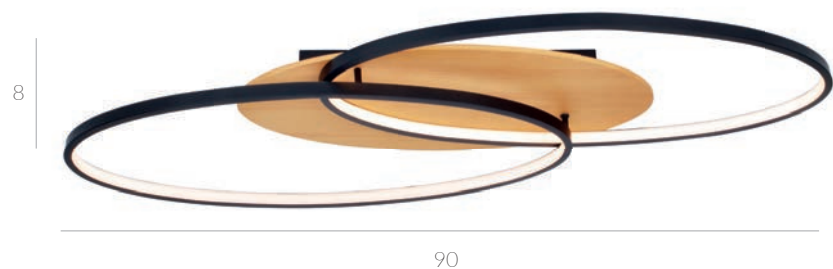

PLF-93439-24W-WO

LED 24W

920 lm

3000K