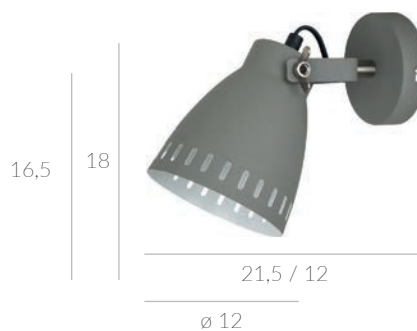

● MB-HN5050-1-B+RC
♀ E27 1x60W