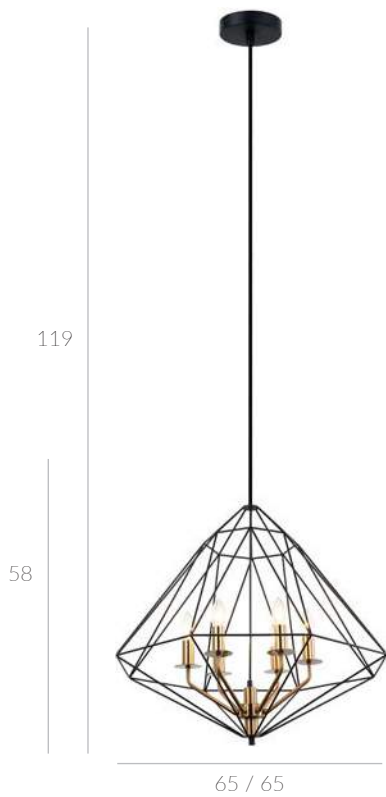

15 / 15

MDM-4244/1 BK+BRO
Ø E27 1x40W

121

37

MDM-4244/3 BK+BRO
Ø E27 3x40W

Morestel

119

58