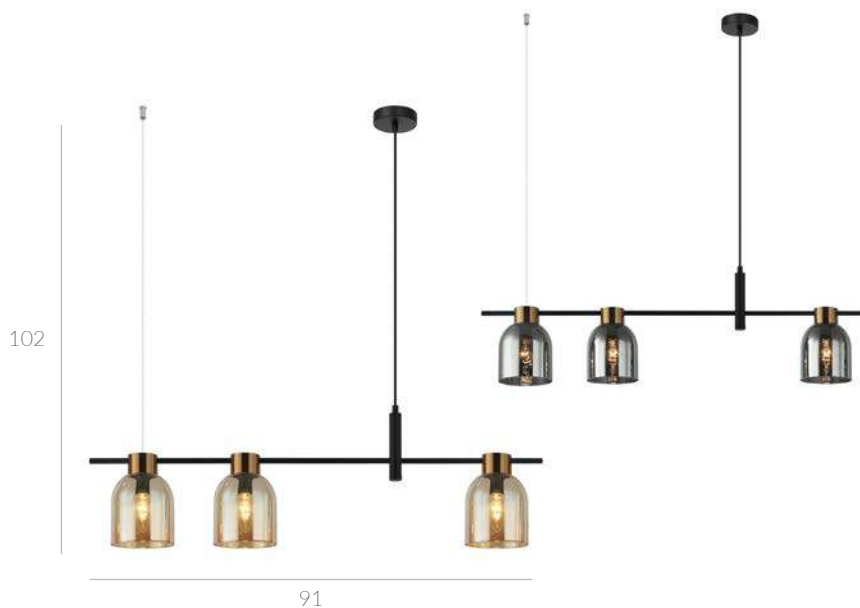

● MD17076-3B
 ● MD17076-3B BK
 ♀ E27 3x60W

● MX17076-1A
 ● MX17076-1A BK
 ♀ E27 1x60W

- MD17076-1A
- MD17076-1A BK
- ⚪ E27 1x60W

- MT17076-1A
- MT17076-1A BK
- ⚪ E27 1x60W

Javier

● WL-66892-2A-BK-AMB
 ● WL-66892-2A-BK-SG
 ∅ E14 2x40W