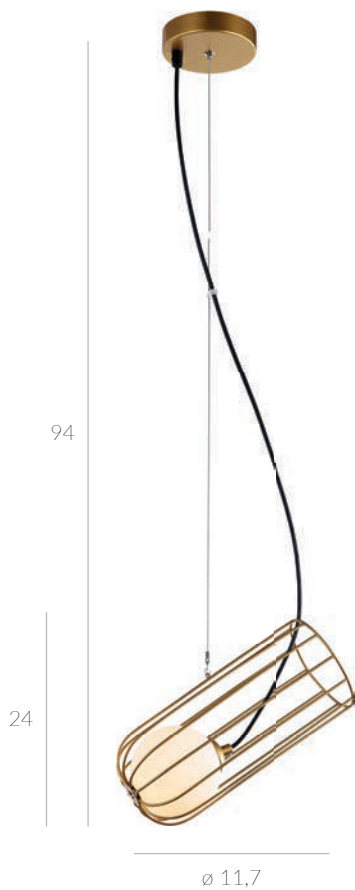

● MDM-3941/1 GD
⌚ G9 1x25W