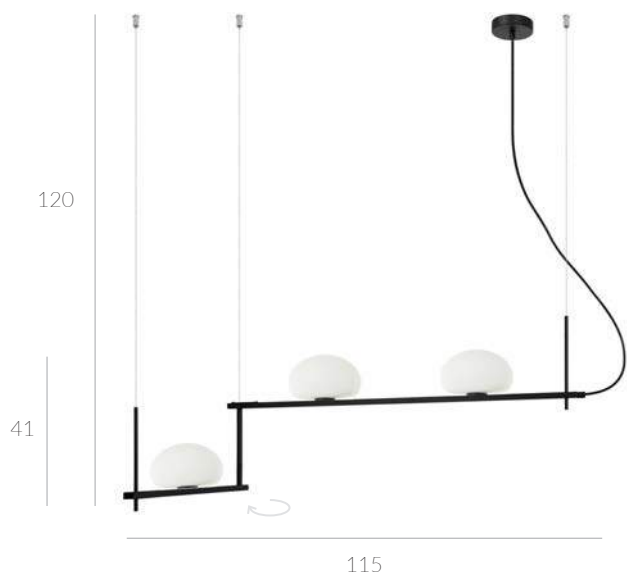

Romily

- ● PND-78901-3-BK+AMB
- ● PND-78901-3-BK+SG
- ⚪ E27 3x25W

- ● PND-78901-3A-BK+AMB
- ⚪ E27 3x25W

- ● PND-78901-1-BK+AMB
- ● PND-78901-1-BK+SG
- ⚪ E27 1x25W

Kalula

- PND-357783-BK+W
- PND-357783-BRO+W
- ⌚ G9 3x25W