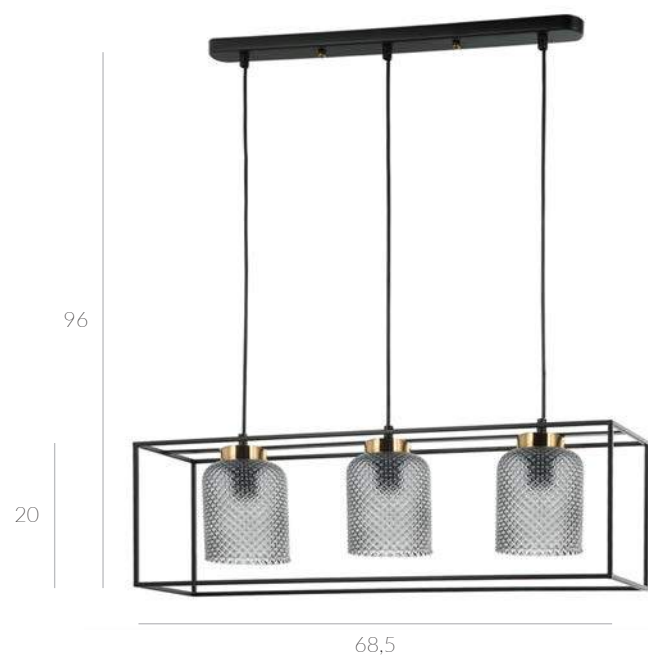

PND-23231-3-BK+SG
⊙ E27 3x40W

Sinella