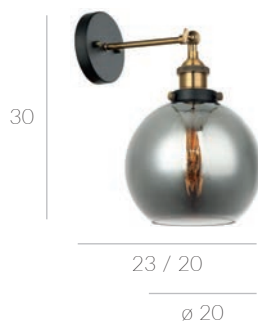

- MBM-4330/1 GD+AMB
- MBM-4330/1 GD+SG
- 💡 E27 1x40W
- ⊖ dimmable / ściemniająca