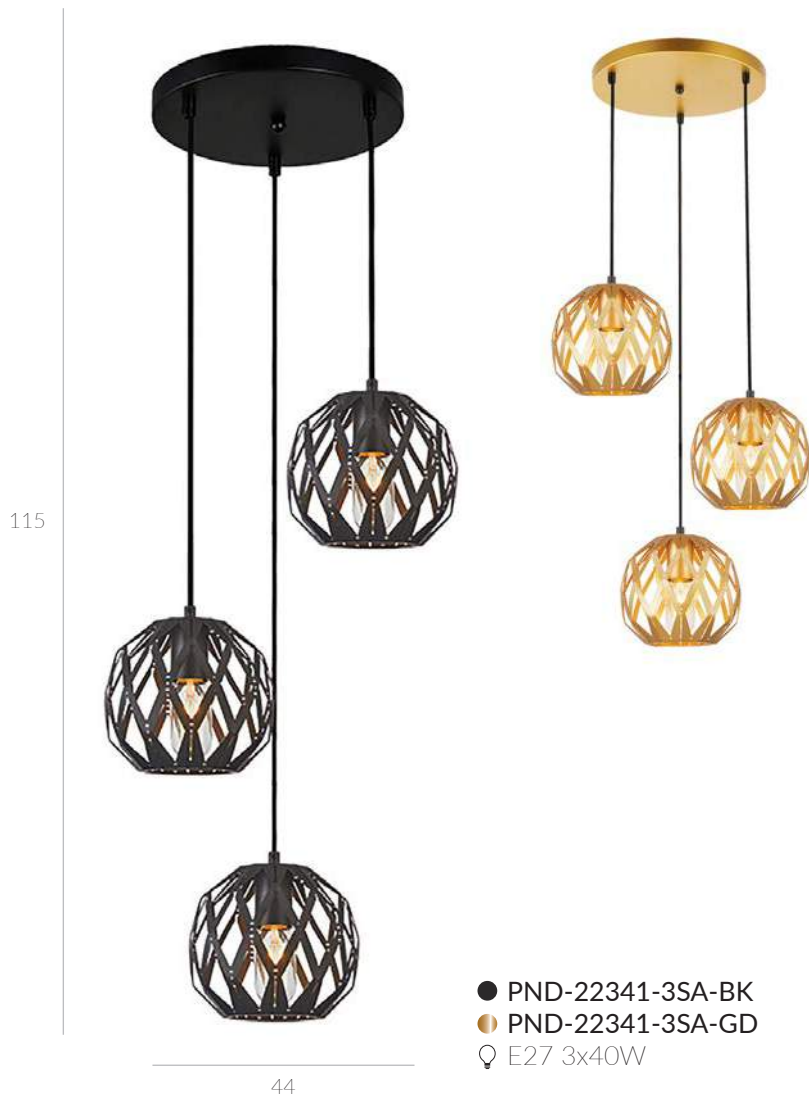

PND-44544-8
 Ø E14 8x40W

Sabriga

- PND-541101-BK
- PND-541101-GR
- PND-541101-W
- ♀ E27 1x40W

Drello

Marina

- PND-84432-1-GR
- PND-84432-1-WH
- ♀ E27 1x40W

Quelto

- PND-22341-1L-GD
- PND-22341-1L-BK
- 💡 E27 1x40W