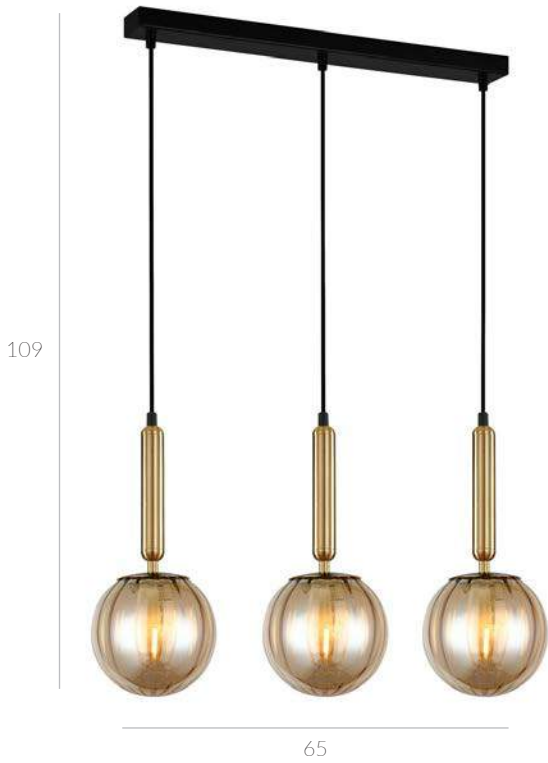

- ●● PND-2324-3L BRO+AMB
- ●● PND-2324-3L BRO+SG
- ●○ PND-2324-3L GD+OPA
- ●● PND-2324-3L BK+AMB
- ♀ LED E27 3x5W

- ●● WL-2324-1 BRO+AMB
- ●● WL-2324-1 BRO+SG
- ♀ LED E27 1x5W

- ●○ WL-2324-1 GD+OPA
- ●● WL-2324-1 BK+AMB
- ♀ LED E27 1x5W

Ravenna