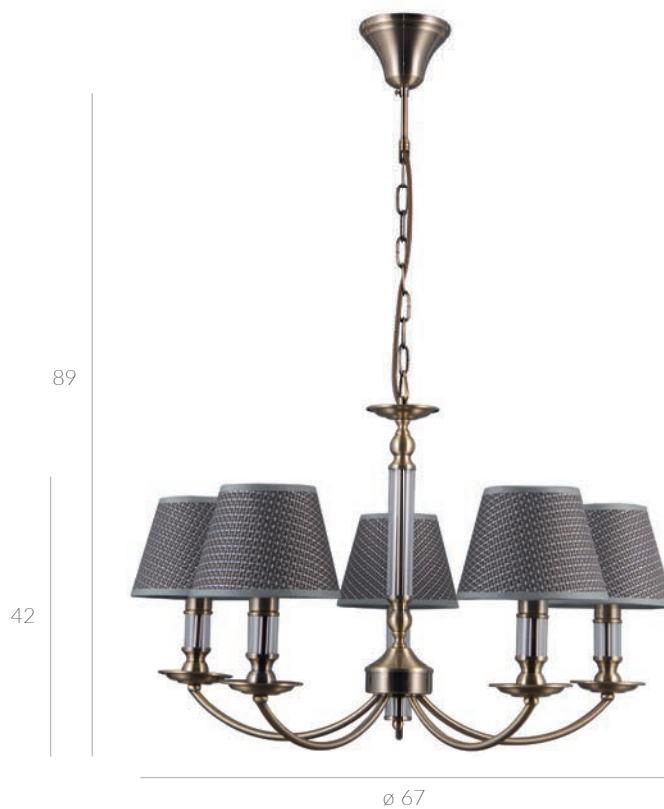

MD38445-5
E27 5x60W

MB38445-1
E27 1x60W

Baxio

PND-43272-5A
Ø E14 5x40W

PND-43272-5
Ø E14 5x40W

PND-43272-1
Ø E14 1x40W

WL-43272-1
Ø E14 1x40W

TB-43272-1
Ø E14 1x40W