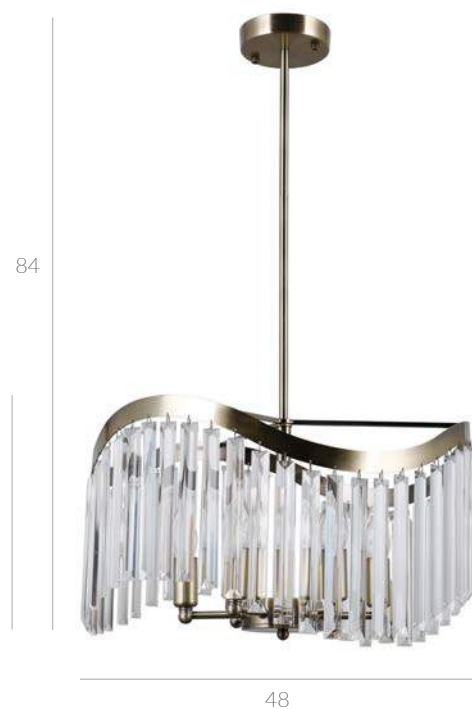

MD30196/6
 ⌀ E14 6x40W

Firenza

P0282-07L-F4QL
 ⌀ G9 7x42W

Vanessa

WL-44544-2
ØE14 2x40W

PND-44544-1
ØE14 1x40W

PND-44544-3
ØE14 3x40W

PND-44544-6
 Ø E14 6x40W