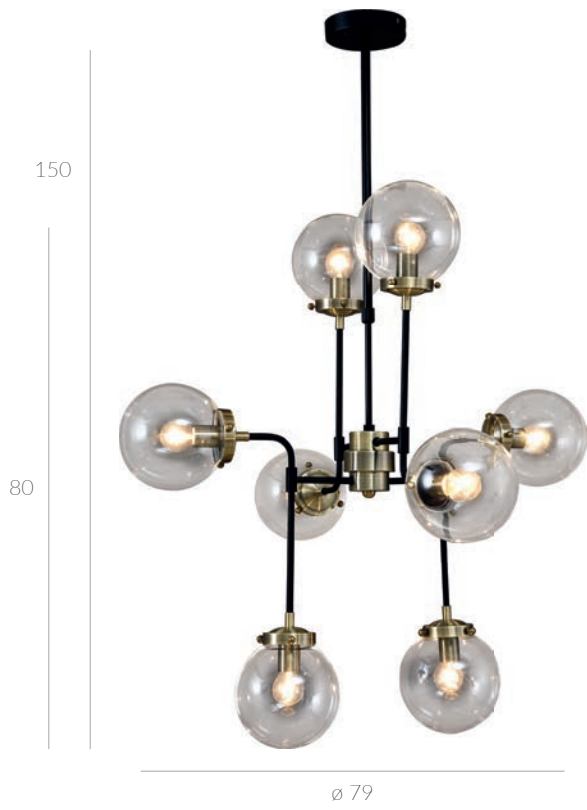

V1009-8
Q E14 8x28W