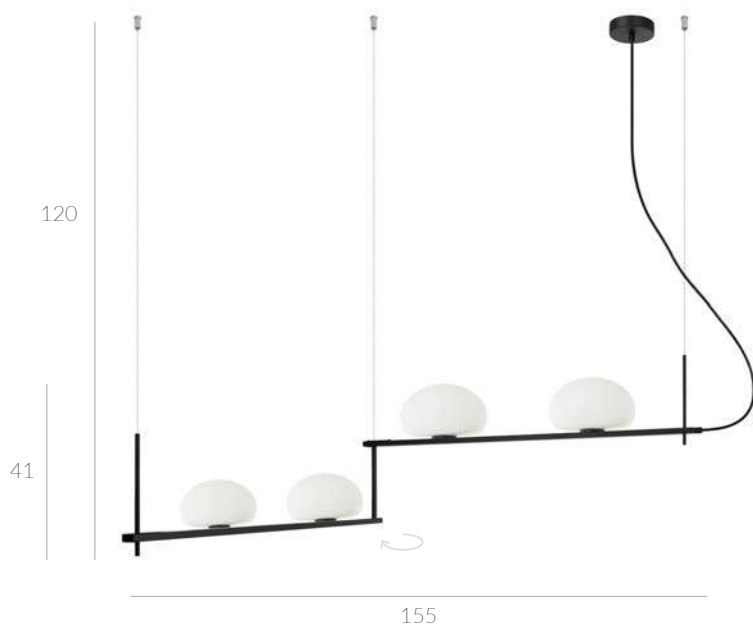

Romily

- ● PND-78901-3-BK+AMB
- ● PND-78901-3-BK+SG
- ⚪ E27 3x25W

- ● PND-78901-3A-BK+AMB
- ⚪ E27 3x25W

- ● PND-78901-1-BK+AMB
- ● PND-78901-1-BK+SG
- ⚪ E27 1x25W

Kalula

- PND-357783-BK+W
- PND-357783-BRO+W
- ⌚ G9 3x25W