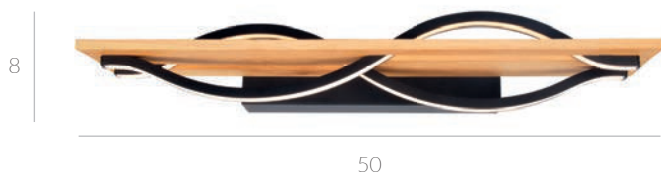

Vailante

PND-23848-30W-BK-GD

LED 35W
 1200 lm
 3000K

PLF-23848-30W-BK-GD

LED 35W
 1500 lm
 3000K

WL-23848-30W-BK-GD

LED 14W
 530 lm
 3000K

FL-23848-30W-BK-GD