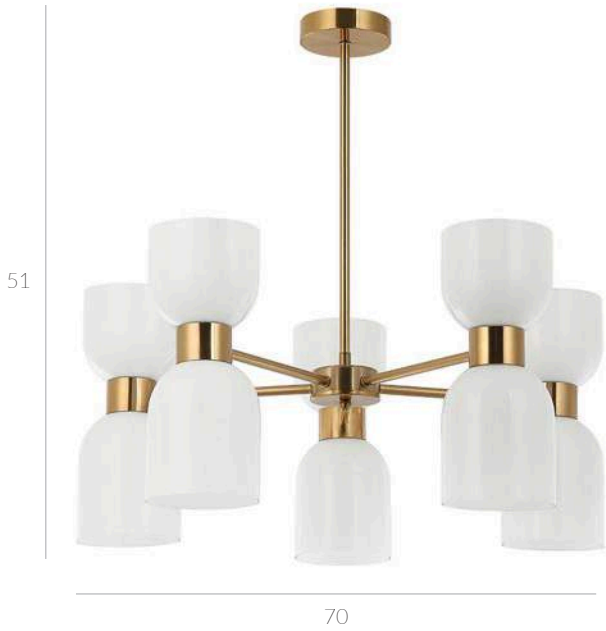

PND-57602-5-BRO
Q E27 10x40W