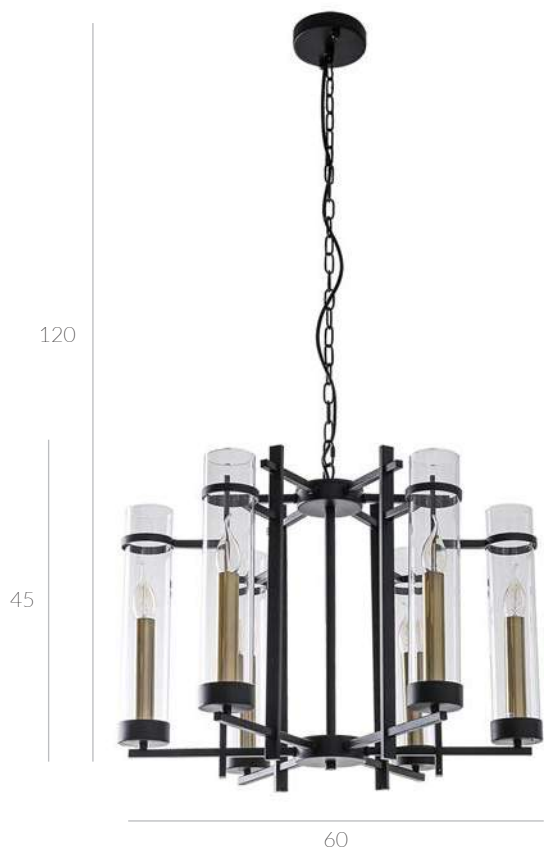

- PND-428892-BK
- PND-428892-BRO
- ⌚ G9 1x25W + GU10 1x25W

Trosti

PND-74889-3-BK
E27 3x40W

PND-74889-5-BK
E27 5x40W

Aina

- PND-31186-6A-BL
- PND-31186-6A-CH
- PND-31186-6A-ABR
- ∅ E14 6x40W

- WL-31186-1A-BL
- WL-31186-1A-CH
- WL-31186-1A-ABR
- ∅ E14 1x40W