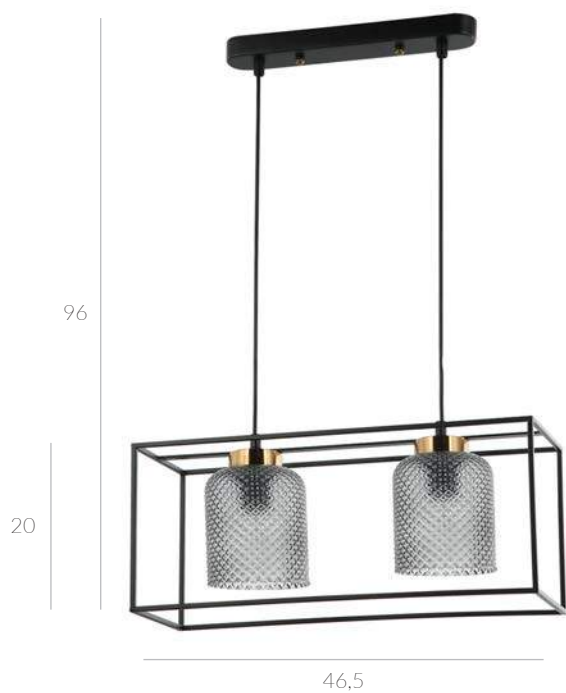

PND-23231-2-BK+SG
⊙ E27 2x40W