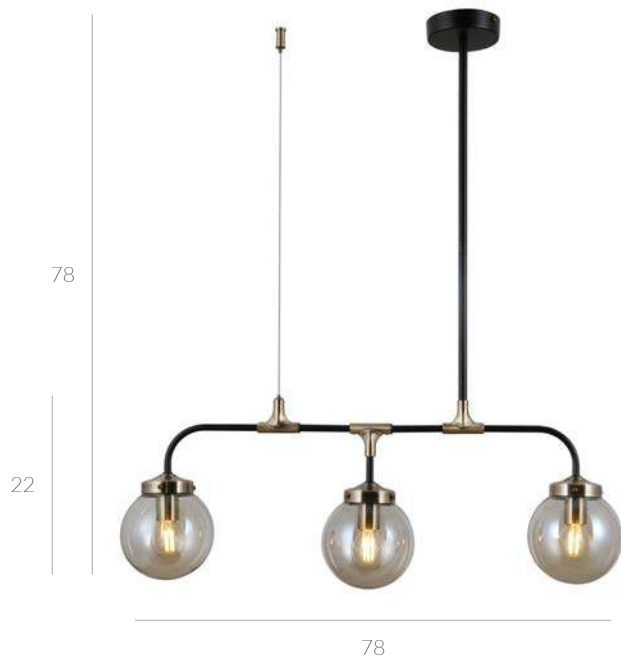

PND-48882-3
Ø LED E14 3x5W