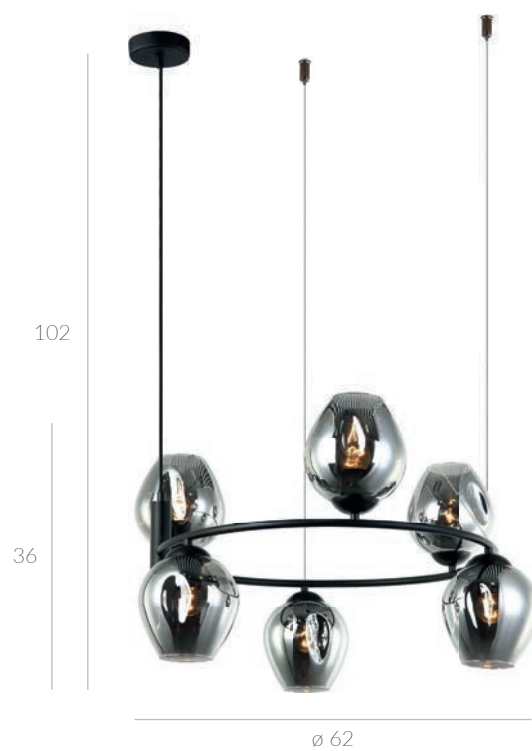

MDM-4045-6 BK+SG
⚪ E27 6x40W