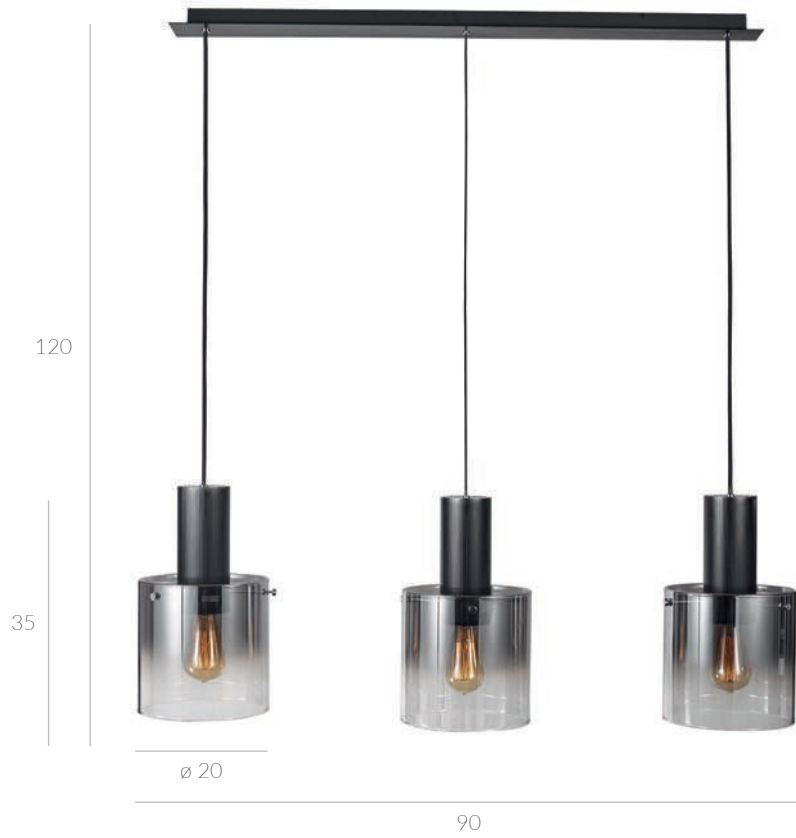

Santia

95

32

- PND-65342-3A-BK+SG
- PND-65342-3A-BRO+AMB
- PND-65342-3A-BK+AMB
- 💡 E27 3x40W

24

24

- WL-65342-1-BK+SG
- WL-65342-1-BRO+AMB
- 💡 E27 1x40W

Santia