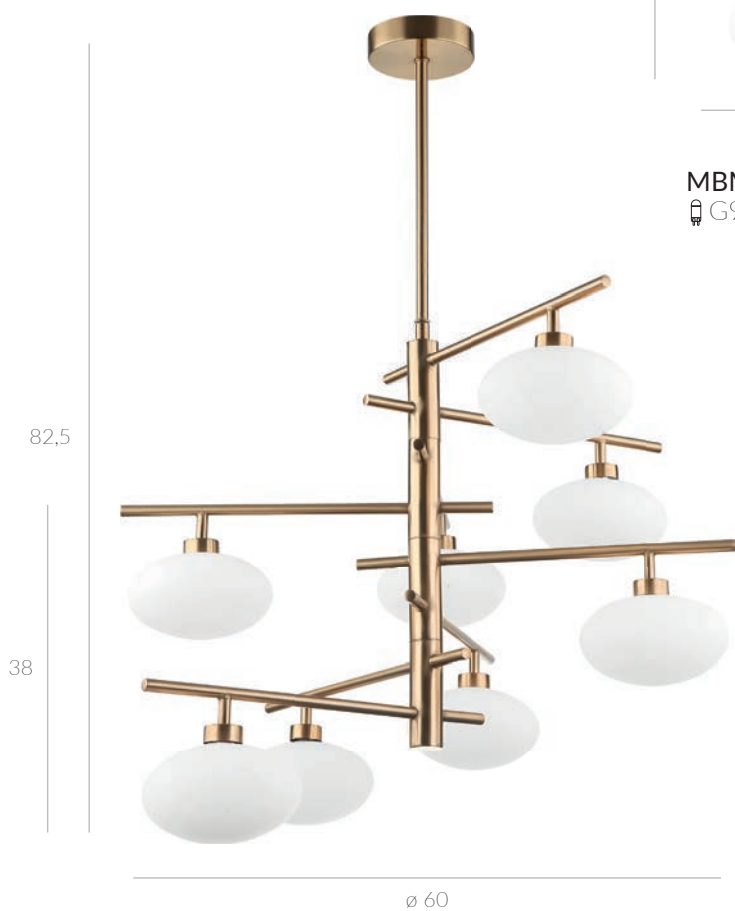

- WL-2324-1 GD+OPA
- WL-2324-1 BK+AMB
- ♀ LED E27 1x5W

Ravenna

MXM3661-6 BRO+W
G9 6x25W

MBM3661-1 BRO+W
G9 1x25W

MDM3661-8 BRO+W
G9 8x25W

Fiorenzo

PND-5643-3
 Q E27 3x40W

PND-5643-5
 Q E27 5x40W