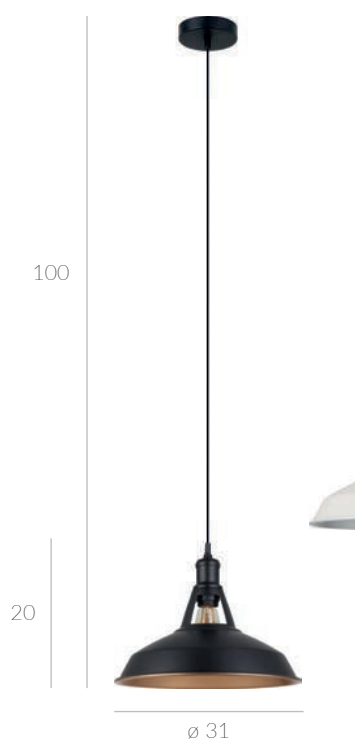

- MDM-2315/1 M BK+GD
- MDM-2315/1 M W+SL
- ♪ E27 1x40W

Freya