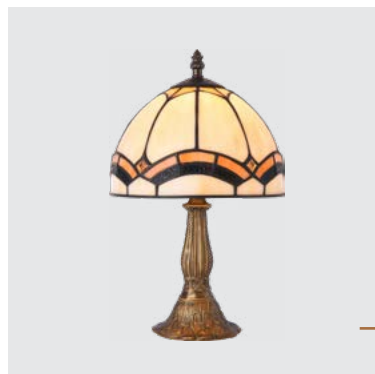

metal-antique brown
glass-tiffany
2xE27/60W
EAN 8585032238550

230
Tiffany XIX

Ø200mm ⚡335mm

metal-antique brown
glass-tiffany
1xE14/40W
EAN 8585032238567

231
Tiffany XIX

↔300mm ⚡180mm

metal-antique brown
glass-tiffany
1xE14/40W
EAN 8585032238574