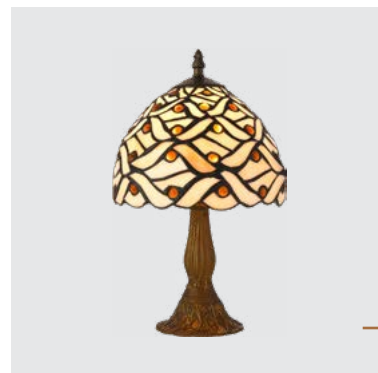

224
Tiffany XVIII

Ø175mm ↓320mm

metal-antique brown
glass-tiffany
1xE14/40W
EAN 8585032238024