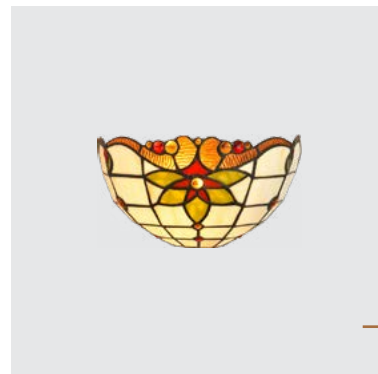

Ø400mm ↓1200mm

metal-antique brown
glass-tiffany
2xE27/60W
EAN 8585032237980

221
Tiffany XVII

Ø175mm ↓320mm

metal-antique brown
glass-tiffany
1xE14/40W
EAN 8585032237997

222
Tiffany XVII

↔300mm ↓180mm

metal-antique brown
glass-tiffany
1xE14/40W
EAN 8585032238000