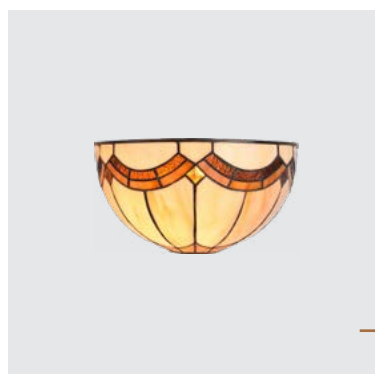

metal-antique brown
glass-tiffany
2xE27/60W
EAN 8585032238550

230
Tiffany XIX

Ø200mm ⚡335mm

metal-antique brown
glass-tiffany
1xE14/40W
EAN 8585032238567

231
Tiffany XIX

↔300mm ⚡180mm

metal-antique brown
glass-tiffany
1xE14/40W
EAN 8585032238574