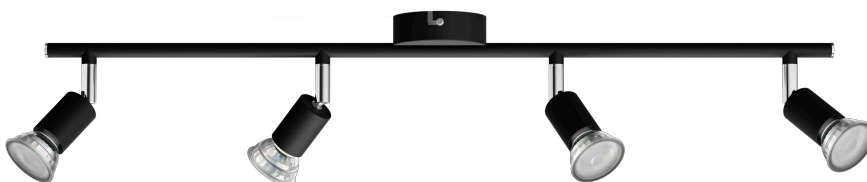

PHILIPS

Zabudované
bodové svetidlo

Zabudované bodové
svetidlo

Limbali

Čierna

8719514465275

Dôraz kladený na štýl

Začleňte toto praktické bodové svetidlo Philips do svojej domácnosti. Vyberte si žiarovku LED Philips s päticou GU10 podľa svojho obľúbeného štýlu bodového svetidla a zabezpečte si tým vysokú kvalitu a dlhotrvajúci svetelný výkon.

Špeciálne vlastnosti

- Nastaviteľná bodová hlavica

Vynikajúci dizajn na dosiahnutie optimálneho svetelného efektu

- Kvalitný materiál s dlhou životnosťou

Hlavné prvky

Nastaviteľná bodová hlavica

Nasmerujte svetlo tam, kde je potrebné najviac – stačí jednoducho nastaviť, otočiť alebo sklopiť bodovú hlavicu lampy.

Materiály vysokej kvality

Toto bodové svietidlo je zhotovené z kvalitných materiálov s dlhou životnosťou a vynikajúcou povrchovou úpravou. To je zárukou kvalitného a odolného produktu, ktorý skrášli a rozžiari vašu domácnosť skrášlovať počas mnohých rokov.

Technické údaje

Dizajn a povrchová úprava

- Farba: čierna
- Materiál: kov

Doplnkové funkcie/príb. príslušenstvo

- Nastaviteľná bodová hlavica: Nie
- Upevnenie click!FIX: áno
- Efekt rozptýleného svetla: Nie
- Materiál špičkovej kvality: áno
- Ústredný prvok: Nie