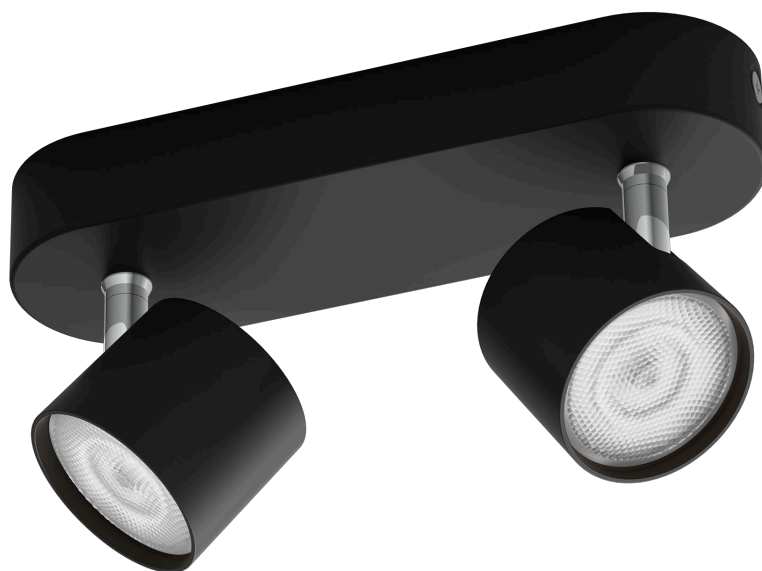

PHILIPS

Zabudované
bodové svetidlo

Vstavané bodové svetidlo
LED

Čierna

Zabudované bodové svetidlo

8719514435391

Skráľlite svoj domov svetlom

Toto LED bodové svetidlo Philips myLiving Star sa vyznačuje nadčasovou eleganciou vďaka pochrómovanej nohe a čiernemu práškovému laku. Funkcia stmievania umožňuje svetlo plynulo stlmiť na správnu úroveň – od jasného funkčného svetla na každodenné úlohy až po mäkké svetlo na chvíle odpočinku.

Dlhodobé riešenia osvetlenia

- Kompatibilné so stmievačmi osvetlenia zabudovanými do steny
- Vysoko kvalitné osvetlenie LED

Špičkové svetlo LED

- Teplé biele svetlo

Špeciálne vlastnosti

- Nastaviteľná bodová hlavica

Vysoko kvalitné osvetlenie LED

Technológia LED integrovaná v tomto svietidle Philips je jedinečne vyvinutým riešením spoločnosti Philips. Svietidlo má funkciu okamžitého rozsvietenia a zaručuje optimálny svetelný výkon a zvýraznenie živých farieb vášho domova.

Teplé biele svetlo

Toto svietidlo využíva najnovšiu osvetľovaciu technológiu od spoločnosti Philips s najmodernejšími vysokosvietivými diódami LED s teplou bielou farbou a vytvára svetelnú žiaru s farebnou teplotou 2700 Kelvinov.