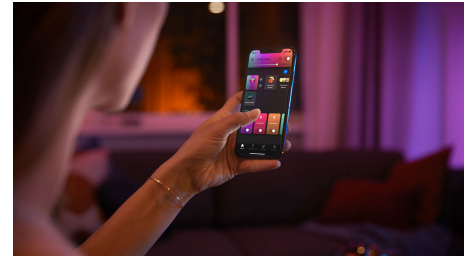

Štýlová lampa na pripojenie a okamžité používanie („plug-and-play“)

Svietidlo Philips Hue Iris vám ponúka jedinečný štýl, ktorý sa dokonale zladí so štýlom každej domácnosti. Umiestnite toto zvyrazňujúce svietidlo doma kamkoľvek – môžete ním pomocou pestrofarebného svetla rozžiariť steny obývacej izby, alebo si ho dajte na nočný stolík a stane sa z neho jemné nočné osvetlenie.

Ovládanie až 10 svetiel súčasne pomocou aplikácie Bluetooth

Aplikácia Hue Bluetooth vám umožní hlasom ovládať inteligentné svietidlá Hue v jednej miestnosti v domácnosti. Môžete pridať až 10 inteligentných svietidiel a ovládať ich jedným ťuknutím na tlačidlo v mobilnom zariadení.