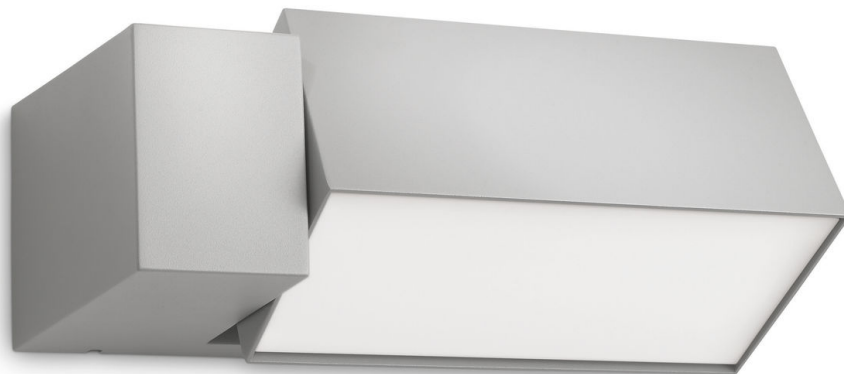

PHILIPS

Nástenné svetidlo

myGarden

Border

sivá

8719514385443

Štýlová úspora

Pomocou tohto moderného sivého exteriérového nástenného svetidla premeníte svoju záhradu na ešte príjemnejšie miesto. Vyžaruje teplé biele energeticky úsporné svetlo, ktoré môžete nasmerovať ľubovoľným smerom. Záhrada tak zostane útulná a príjemná aj v noci.