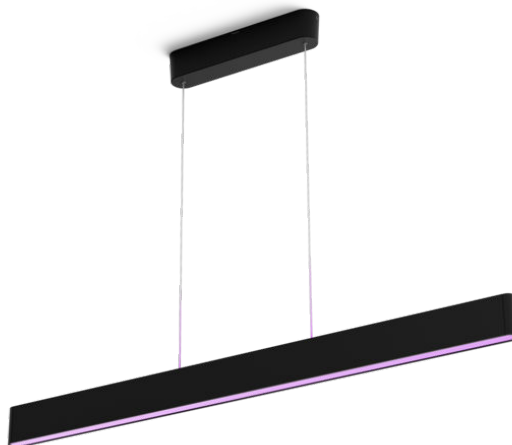

PHILIPS

Závesné svietidlo Ensis

Hue White and color
ambiance

Integrované LED

Okamžité ovládanie pomocou
funkcie Bluetooth

Ovládanie aplikáciou alebo
hlasom*

Pridajte zariadenie Hue Bridge a
získajte ešte viac funkcií

8719514343368

Jednoduché inteligentné osvetlenie

Závesné svietidlo Ensis má tenký tvar a vyžaruje svetlo nahor aj nadol, vďaka čomu vám ponúka úžasné spojenie funkčného aj atmosférického osvetlenia. Možno ho použiť samostatne, alebo ako súčasť systému inteligentného osvetlenia so zariadením Hue Bridge.

Technické údaje

Dizajn a povrchová úprava

- Farba: čierna
- Materiál: kov

Doplnkové funkcie/prib. príslušenstvo

- Stmievateľné pomocou aplikácie a spínača Hue: áno
- Ústredný prvok: Nie

Rozličné

- Špeciálne navrhnuté pre: Obývačka a spálňa, Domáca kancelária a študovňa
- Štýl: Moderné
- Typ: Závesné svietidlo