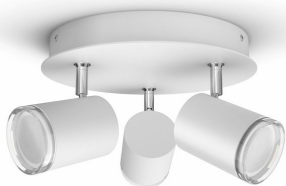

PHILIPS

Kúpeľňové stropné
bodové svetidlo Adore

Hue White ambiance

Obsahuje LED žiarovku GU10

Ovládanie cez Bluetooth alebo
aplikáciu

Vrátane stmievacieho spínača

Pridajte zariadenie Hue Bridge a
získajte ešte viac funkcií

8719514340916

Jednoduché inteligentné osvetlenie

Vďaka stropnému svetidlu Philips Hue White ambiance Adore získate tri svetelné body na rozžiarenie miestnosti. Zabudované svetelné recepty vám pomôžu ľahšie naberať energiu, sústrediť sa, čítať a relaxovať. Získajte okamžitú kontrolu priloženým stmievačom Hue dimmer switch alebo pomocou funkcie Bluetooth. Sprístupnite si ďalšie funkcie pomocou zariadenia Hue Bridge.

Technické údaje

Dizajn a povrchová úprava

- Farba: biela
- Materiál: kov

Doplnkové funkcie/prib. príslušenstvo

- Ústredný prvok: áno

Rozličné

- Špeciálne navrhnuté pre: Kúpeľňa
- Štýl: Moderné
- Typ: Bodové svetidlo

Rozmery a hmotnosť výroby

- Výška: 12 cm
- Dĺžka: 27,5 cm
- Netto hmotnosť: 1,180 kg
- Šírka: 25 cm

Servis

- Záruka: 2 roky

Technické špecifikácie

- Životnosť až: 15 000 h
- Výstup pribalenej žiarovky v lúmenoch: 350 lm
- Svetelný zdroj zodpovedá tradičnej žiarovke: 50 W
- Technológia žiarovky: LED, 230 V
- Farba svetla: 2200 – 6500 Hue White Ambiance
- Napájanie zo siete: 50 – 60 Hz
- Svetidlo s možnosťou stmievania: áno
- LED: áno
- Zabudované LED: Nie
- Energetická trieda pribaleného zdroja svetla: G
- Svetidlo je kompatibilné so žiarovkou (žiarovkami) triedy: A+ až E
- Počet žiaroviek: 3
- Objímka/pätica: GU10
- Vráťane žiarovky s wattovým výkonom: 5 W
- Náhradná žiarovka s maximálnym wattovým výkonom: 5 W
- Kód IP: IP44
- Trieda ochrany: II – s dvojitou izoláciou
- Svetelný tok pri 2 700 K (základné nastavenie): 250 lm
- Svetelný tok pri 4 000 K: 350 lm
- Možnosť výmeny svetelného zdroja: Replaceable LED light source by end-user