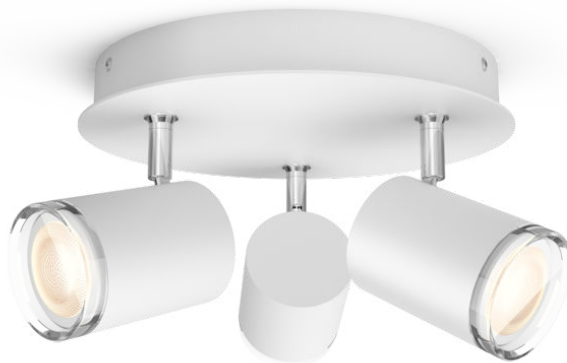

PHILIPS

Kúpeľňové stropné
bodové svetidlo Adore

Hue White ambiance

Obsahuje LED žiarovku GU10

Ovládanie cez Bluetooth alebo
aplikáciu

Vrátane stmievacieho spínača

Pridajte zariadenie Hue Bridge a
získajte ešte viac funkcií

8719514340916

Jednoduché inteligentné osvetlenie

Vďaka stropnému svetidlu Philips Hue White ambiance Adore získate tri svetelné body na rozžiarenie miestnosti. Zabudované svetelné recepty vám pomôžu ľahšie naberať energiu, sústrediť sa, čítať a relaxovať. Získajte okamžitú kontrolu priloženým stmievačom Hue dimmer switch alebo pomocou funkcie Bluetooth. Sprístupnite si ďalšie funkcie pomocou zariadenia Hue Bridge.

Technické údaje

Dizajn a povrchová úprava

- Farba: biela
- Materiál: kov

Doplnkové funkcie/prib. príslušenstvo

- Ústredný prvok: áno

Rozličné

- Špeciálne navrhnuté pre: Kúpeľňa
- Štýl: Moderné
- Typ: Bodové svetidlo

Rozmery a hmotnosť výroby

- Výška: 12 cm
- Dĺžka: 27,5 cm
- Netto hmotnosť: 1,180 kg
- Šírka: 25 cm

Servis

- Záruka: 2 roky

Technické špecifikácie

- Životnosť až: 15 000 h
- Výstup pribalenej žiarovky v lúmenoch: 350 lm
- Svetelný zdroj zodpovedá tradičnej žiarovke: 50 W
- Technológia žiarovky: LED, 230 V
- Farba svetla: 2200 – 6500 Hue White Ambiance
- Napájanie zo siete: 50 – 60 Hz
- Svetidlo s možnosťou stmievania: áno
- LED: áno
- Zabudované LED: Nie
- Energetická trieda pribaleného zdroja svetla: G
- Svetidlo je kompatibilné so žiarovkou (žiarovkami) triedy: A+ až E
- Počet žiaroviek: 3
- Objímka/pätica: GU10
- Vráťane žiarovky s wattovým výkonom: 5 W
- Náhradná žiarovka s maximálnym wattovým výkonom: 5 W
- Kód IP: IP44
- Trieda ochrany: II – s dvojitou izoláciou
- Svetelný tok pri 2 700 K (základné nastavenie): 250 lm
- Svetelný tok pri 4 000 K: 350 lm
- Možnosť výmeny svetelného zdroja: Replaceable LED light source by end-user