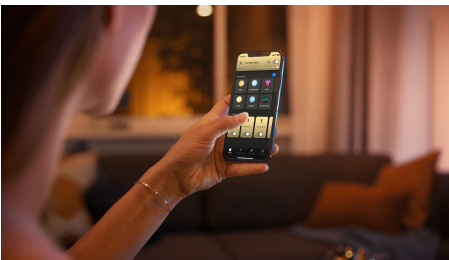

Pohodlné stmelenie

- Spárovanie s bezdrôtovým stmievačom na zaistenie jednoduchého bezdrôtového ovládania

Jednoduché inteligentné osvetlenie

- Ovládanie až 10 svetiel súčasne pomocou aplikácie Bluetooth
- Ovládanie osvetlenia hlasom*
- Navodte si tú správnu atmosféru osvetlením s teplým až studeným bielym svetlom
- Získajte dokonalé svetelné recepty pre svoje denné aktivity
- Hue Bridge vám sprístupní kompletnú ponuku funkcií inteligentného osvetlenia

Hlavné prvky

Stmievanie bez potreby inštalácie

Ovládajte svoje svietidlá Philips Hue priamo pomocou bezdrôtového stmievača. Môžete zapínať a vypínať svietidlá, prepínať medzi štyrmi odlišnými svetelnými receptami a stlmiť svetlo na správnu úroveň jas. Inštalácia je rýchla, jednoduchá a bezproblémová. Stačí stmievač spárovať so svietidlom a umiestniť ho kdekoľvek v domácnosti. Skutočne je to také jednoduché.

Ovládanie až 10 svetiel súčasne pomocou aplikácie Bluetooth

Aplikácia Hue Bluetooth vám umožní hlasom ovládať inteligentné svietidlá Hue v jednej miestnosti v domácnosti. Môžete pridať až 10 inteligentných svietidiel a ovládať ich jedným ťuknutím na tlačidlo v mobilnom zariadení.