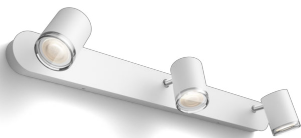

PHILIPS

Kúpeľňové bodové svetidlo Adore

Hue White ambiance

Obsahuje LED žiarovku GU10

Ovládanie cez Bluetooth alebo aplikáciu

Vrátane stmievacieho spínača

Pridajte zariadenie Hue Bridge a získajte ešte viac funkcií

Hlavné prvky

Stmievanie bez potreby inštalácie

Ovládajte svoje svietidlá Philips Hue priamo pomocou bezdrôtového stmievača. Môžete zapínať a vypínať svietidlá, prepínať medzi štyrmi odlišnými svetelnými receptami a stlmiť svetlo na správnu úroveň jas. Inštalácia je rýchla, jednoduchá a bezproblémová. Stačí stmievač spárovať so svietidlom a umiestniť ho kdekoľvek v domácnosti. Skutočne je to také jednoduché.