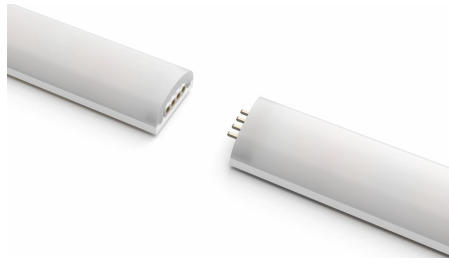

Vyžaduje základnú jednotku Philips Hue Gradient LightStrip

Predĺžte si svetelný pás Philips Hue Gradient Lightstrip pomocou tohto 1 m dlhého predĺženia. Takto môžete farebným svetlom rovnomerne pokryť väčšie plochy, napríklad pod posteľou alebo celú miestnosť v prípade nepriameho osvetlenia na lištách.

Tento výrobok možno použiť len na rozšírenie svetelného pásu Philips Hue Gradient Lightstrip.

Dynamické svetelné scény