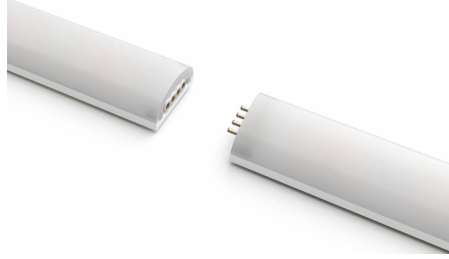

Možnosť predĺženia až do 10 m

Svetelný pás Philips Hue Gradient LightStrip s farebnými prechodmi možno predĺžiť až na 10 metrov pomocou 100-centimetrových predlžovacích prvkov. Farebným svetlom tak môžete rovnomerne pokryť väčšie plochy, napríklad pri osvetlení

pozdĺž stien na lištách alebo pod posteľou.

Dynamické svetelné scény