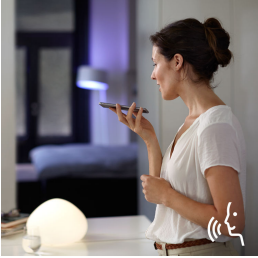

Hlavné prvky

Ovládanie hlasom

Systém Philips Hue spolupracuje so systémami Amazon Alexa, Apple HomeKit a Google Home (využíva platformu Google Assistant), vďaka čomu vám umožňuje ovládať svetlá hlasom. Zapínajte a vypínajte svetlo. Stlmte ho na požadovanú úroveň jasú a vytvorte si dokonalú atmosféru. Dokonca môžete vyvolať predvolené scény, meniť farby a mnoho iných vecí, pričom nemusíte ani pohnúť prstom.