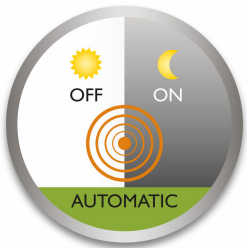

Manuálne ovládanie Viacero možností montáže Jednoduché nastavenie snímača

Pomocou jednoduchého postupu môžete nastaviť, kedy a na ako dlho má automatický snímač svetidlá zapnúť.