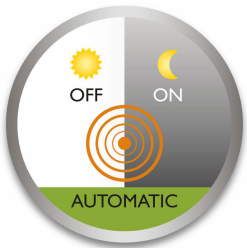

PHILIPS

Pasívny infračervený
detektor

VIRGINIA, čierna

chrómová matná

17476/30/PN

Svetlo vás privíta pri každom návrate domov

Tento čierny snímač pohybu Philips Virginia má viacero možností montáže, široký rozsah detekcie a možnosť natočenia hlavy snímača v 2 smeroch. Nastavte ho podľa svojich potrieb a používajte jedinečnú funkciu denného/nočného režimu na zaistenie bezpečnosti.

Moderné osvetlenie na použitie vonku

- Vráťane snímača pohybu pre viac pohodlia a pocit istoty
- Manuálne ovládanie

Špeciálne vlastnosti

- Viacero možností montáže

Cíťte sa doma príjemne vďaka svetlu

- Jednoduché nastavenie snímača
- Vysoká maximálna záťaž (1 000 W pre žiarovku, 200 W pre LED)

Vychutnajte si vonkajšie osvetlenie bez problémov

- IP44 – odolný voči poveternostným vplyvom
- Vysoko kvalitné syntetické materiály

Hlavné prvky

Snímač pohybu je súčasťou balenia

Obsahuje snímač pohybu, ktorý vás privíta pri návrate domov alebo vás upozorní, keď niekto príde. Len čo snímač zaznamená pohyb, svetidlo sa automaticky rozsvieti.

Manuálne ovládanie Viacero možností montáže Jednoduché nastavenie snímača

Pomocou jednoduchého postupu môžete nastaviť, kedy a na ako dlho má automatický snímač svetidlá zapnúť.

Vysoká maximálna záťaž (1 000 W pre žiarovku, 200 W pre LED) IP44 – odolný voči poveternostným vplyvom