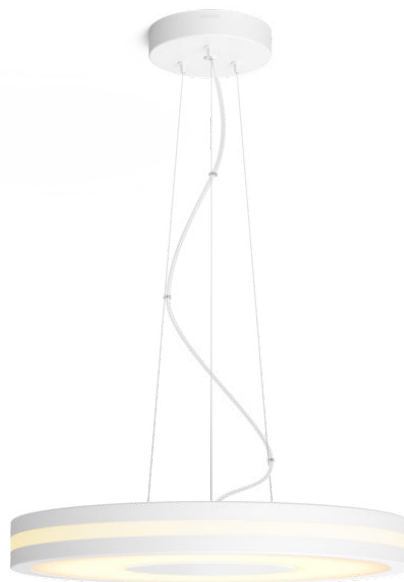

PHILIPS

Závesné svetidlo
Being

Hue White ambiance

Vrátane stmievacieho spínača

Integrované LED

Biela

Inteligentné ovládanie – Hue
Bridge*

8718696175293

Jednoduché inteligentné osvetlenie

Vďaka bielemu závesnému svetidlu Philips Hue Being môžete jednoducho ovládať svetlo pre každý moment vášho dňa. Pomocou stmievacieho spínača môžete nastaviť to správne svetlo, pri ktorom môžete relaxovať, čítať, sústrediť sa a načerpať novú energiu.

Technické údaje

Dizajn a povrchová úprava

- Farba: biela
- Materiál: kov/plast

Doplnkové funkcie/prib. príslušenstvo

- Stmievateľné pomocou aplikácie a spínača Hue: áno
- Ústredný prvok: Nie

Rozličné

- Špeciálne navrhnuté pre: Domáca kancelária a študovňa
- Typ: Závěsné svietidlo
- EyeComfort: áno