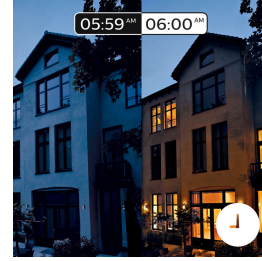

Časovače poskytujúce ešte viac pohodlia

Súčastou aplikácie Philips Hue je funkcia plánovania, vďaka ktorej môžu svetlá Philips Hue vytvoriť dojem, že ste doma, aj keď ste práve preč. Nastavte svetlá, aby sa zapli v prednastavenom čase a po vašom príchode domov boli zapnuté. Dokonca môžete nastaviť rôzne časy pre osvetlenie jednotlivých miestností. A taktiež môžete svetlá nastaviť, aby sa počas noci postupne vypli, takže si už nemusíte robiť starosti, či ste nechali niektoré zo svetiel zapnuté. Táto funkcionality vyžaduje premostenie Philips Hue.