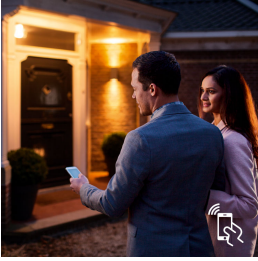

Vytvorte si vlastnú atmosféru

Nastavte správnu atmosféru pre každú chvíľu a ozdobte svoj domov zmesou teplého a chladného bieleho svetla. Môžete sa tešiť z rôznych štýlov po celý rok, či už vám jasné biele svetlo pripomína jarný vánok, teplé biele svetlo zasa letné slnko alebo vo vás ľadovo chladné denné svetlo evokuje zimu.

Majte veci pod kontrolou

Pripojte svetlá k premosteniu Philips Hue a začnite objavovať nekonečné možnosti. Pomocou aplikácie Philips Hue ovládajte svetlá cez smartfón alebo tablet, prípadne pridajte k svojmu systému spínače na aktiváciu svetiel. Nastavte časovače, upozornenia, budíky a ďalšie funkcie, aby ste si mohli naplno vychutnať možnosti, ktoré ponúkajú svetlá Philips Hue. Systém Philips Hue podporuje používanie asistenta Amazon Alexa, Apple HomeKit a Asistenta Google a umožňuje ovládať svetlá pomocou hlasu.

8718696175293

Ovládanie cez aplikáciu – doma i mimo domova

Pomocou aplikácie Philips Hue pre systémy iOS a Android môžete ovládať svoje svetlá na diaľku bez ohľadu na to, kde sa nachádzate. Skontrolujte, či ste pri odchode z domu nenechali