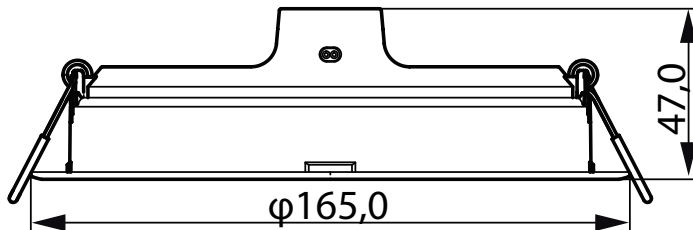

Stropné svietidlo Meson

Výkon v priebehu času (súlud s požiadavkami IEC)

Median useful life L70B50 15000 h

Podmienky použitia

Rozsah okolitých teplôt -20 až +40 °C

Údaje o produkte

Úplný kód produktu 5946631E3

Objednávkový názov produktu 59466 MESON 150 16.5W 40K WH recessed

EAN/UPC – produkt 8718696173664

Objednávkový kód 946631E3

Čitateľ – množstvo kusov v balení 1

Čitateľ – počet balení v krabici 12

Materiál SAP 915005806401

Celková hmotnosť SAP (kus) 0,127 kg

Rozmerový obrázok

59466 MESON 150 16.5W 40K WH recessed

Fotometrické údaje