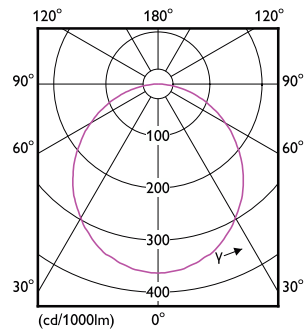

Downlight 59466 MESON 150 40K WH Recessed-GUL

Downlight 59466 MESON 150 40K WH Recessed-LDD