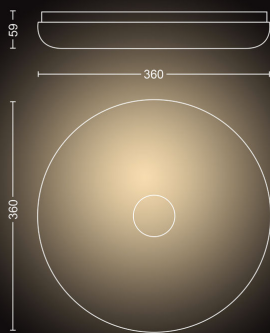

PHILIPS

Kúpeľňové stropné svetidlo Struana

Hue White ambiance

Integrované LED

Ovládanie cez Bluetooth alebo
aplikáciu

Vrátane stmievacieho spínača

Pridajte zariadenie Hue Bridge a
získajte ešte viac funkcií