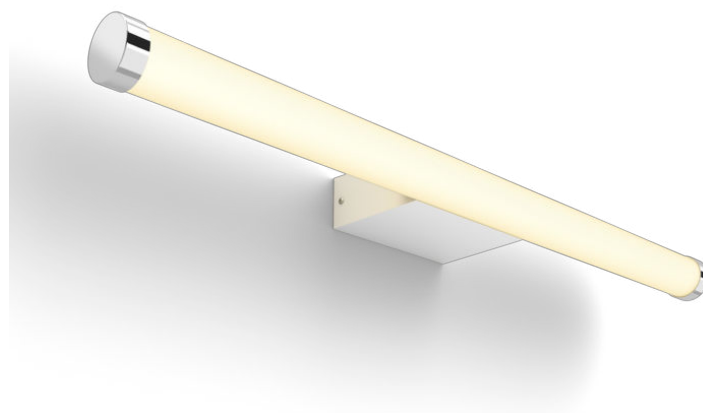

PHILIPS

Kúpeľňové svetidlo
na zrkadlo Adore

Hue White ambiance

Integrované LED

Ovládanie cez Bluetooth alebo
aplikáciu

Vrátane stmievacieho spínača

Pridajte zariadenie Hue Bridge a
získajte ešte viac funkcií

34182/31/P6

Jednoduché inteligentné osvetlenie

Moderné funkcie a tenký klasický dizajn nástenného svetidla Philips Hue Adore vám umožní venovať sa čítaniu, odpočinku, koncentrácii alebo načerpaniu energie – v tom najlepšom možnom svetelnom prostredí. Možnosť priameho ovládania stmievačom Hue dimmer switch alebo pomocou funkcie Bluetooth. Ak chcete objaviť ďalšie funkcie, pridajte zariadenie Philips Hue Bridge.

Hlavné prvky

Stmievanie bez potreby inštalácie

Ovládajte svoje svietidlá Philips Hue priamo pomocou bezdrôtového stmievača. Môžete zapínať a vypínať svietidlá, prepínať medzi štyrmi odlišnými svetelnými receptami a stlmiť svetlo na správnu úroveň jas. Inštalácia je rýchla, jednoduchá a bezproblémová. Stačí stmievač spárovať so svietidlom a umiestniť ho kdekoľvek v domácnosti. Skutočne je to také jednoduché.

Technické údaje

Dizajn a povrchová úprava

- Farba: biela
- Materiál: kov

Rozličné

- Špeciálne navrhnuté pre: Kúpeľňa
- Štýl: Funkčné osvetlenie
- Typ: Nástenné svietidlo
- EyeComfort: áno

Spotreba energie

- Označenie energetickej účinnosti (EEL): Built in LED