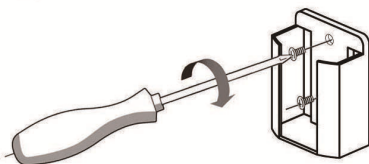

22

K

23

K x 1

L x 2

24

25

26

27

AA 0 x 2

K