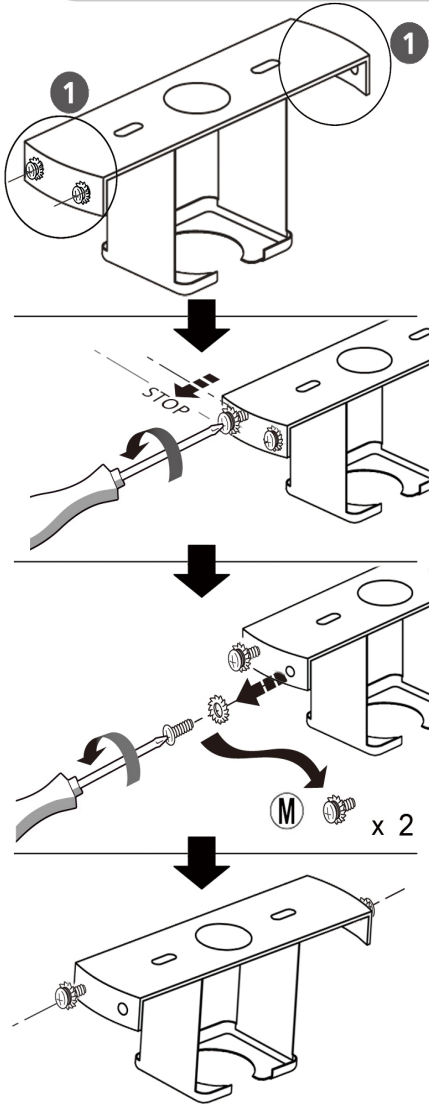

GLOBO

FAN

03359

www.globo-lighting.com

EINGANG: 220-240V~50Hz

MOTOR: DC 28W

BIRNE: 22W(LED)

GLOBO Handels GmbH

Gewerbestr. 3
A-9184 Sankt Peter

INPUT: 220-240V~50Hz

MOTOR: DC 28W

BULB: 22W(LED)

1

2

1

x 2