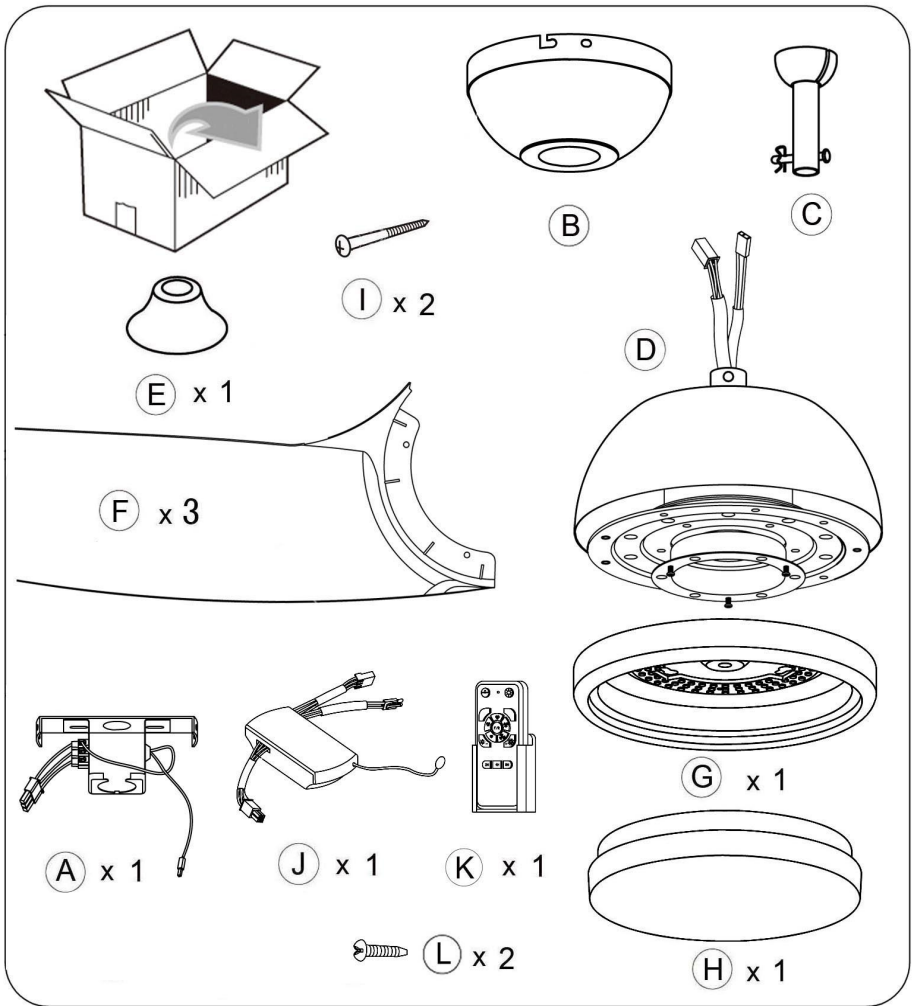

GLOBO

FAN

03359

www.globo-lighting.com

EINGANG: 220-240V~50Hz

MOTOR: DC 28W

BIRNE: 22W(LED)

GLOBO Handels GmbH

Gewerbestr. 3
A-9184 Sankt Peter

INPUT: 220-240V~50Hz

MOTOR: DC 28W

BULB: 22W(LED)

1

2

1

x 2