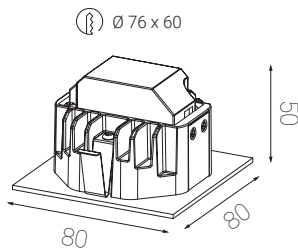

WALK Q

Product	
Name	WALK Q
Code	2170231
Color	White
Category	Recessed
Power	
Power	1 W
Lumen output	80
Light source	LED
Color temperature	3.000 K
Information	
Color Rendering Index	80+
Chromatic stability	Mac Adam Step 3
Light beam angle	160°
Power factor	>0,9
Efficiency	80 lm/W
Driver	Incl.
Electrical insulation class	□
Voltage	220V/240V
Frequency	50/60 Hz
Energetic efficiency	A+
LED Lifespan	>50.000h L70 B30
Other data	
Ingress Protection	IP20
Material	Aluminium

EN

Recessed square light fitting for interior wall mounting, equipped with COB LED. Housing made of aluminium. Available in white color. Mounting box is included.

Application

ambient lighting for stairways, hallways, passages

CZ

Čtvercové svítidlo určeno pro montáž do zdi. Světelný zdroj - LED COB. Svítidlo je vyrobeno z hliníku. K dispozici v bílé barvě. Včetně montážní krabice.

Použití

okolní osvětlení schodišť, chodeb, vstupních prostor.

DE

Quadratische Leuchte für die Innenwandmontage, ausgestattet mit COB LED. Gehäuse aus Aluminium. Erhältlich in weißer Farbe. Montagebox ist im Lieferumfang enthalten.

Anwendung

Umgebungsbeleuchtung für Treppen, Flure, Durchgänge