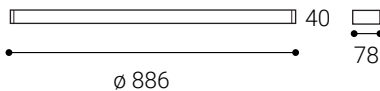

TONDA 90 LED

Product

Name	TONDA 90 LED
Code	1070635
Color	Chrome
Category	Wall mounted

Power

Power	18 W
Lumen output	1.440
Light source	LED
Color temperature	3.000 K

Information

Color Rendering Index	80+
Chromatic stability	Mac Adam Step 3
Light beam angle	160°
Unified Glare Rating	<13
Efficiency	80 lm/W
Driver	Incl.
Electrical insulation class	□
Voltage	220V/240V
Frequency	50/60 Hz
Energetic efficiency	A+
LED Lifespan	>50.000 h L70 B30

Other data

Ingress Protection	IP44
Material	Polycarbonate Opal / Steel

EN

Linear light fitting for interior mounting, equipped with SMD LEDs with IP 44. Slim design with invisible screws hidden behind magnetic endcaps. Housing made of aluminium, chrome finish with opal diffuser. Available in 2 shapes and 2 lengths.

Application

general lighting, but especially above or on the sides of the mirror

DE

Lineare Leuchte für die Innenmontage, bestückt mit SMD-LEDs in IP 44. Schlankes Design mit unsichtbaren Schrauben, die sich hinter magnetischen Endstücken verstecken. Gehäuse aus Aluminium, verchromt mit opalem Diffusor. Erhältlich in 2 Formen und 2 Längen.

Použití

obecné osvětlení, ale zejména nad nebo po stranách zrcadla.

SK

Lineárne svietidlo pre montáž do interiéru. Svetelný zdroj - SMD LED s krytím IP44. Svietidlo má štíhly dizajn s neviditeľnými skrutkami skrytými za magnetickými koncovkami. Svietidlo je vyrobené z hliníka, chrómová povrchová úprava s opalovým difúzorom. K dispozícii v 2 tvaroch a dĺžkach.