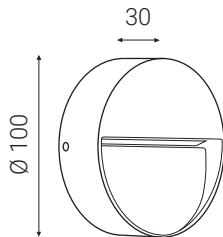

STEP ON R, A

Product	
Name	STEP ON R, A
Code	5130434
Color	Anthracite
Category	Wall mounted
Power	
Power	3 W
Lumen output	175
Light source	LED
Color temperature	3.000 K
Information	
Color Rendering Index	80+
Chromatic stability	Mac Adam Step 3
Light beam angle	60°
Unified Glare Rating	>0,9
Efficiency	58 lm/W
Driver	Incl.
Electrical insulation class	□
Voltage	220V/240V
Frequency	50/60 Hz
Energetic efficiency	A+
LED Lifespan	>50.000 h L70 B30
Other data	
Ingress Protection	IP54
Material	Aluminium/Glass

EN

Outdoor round, square or rectangle surface wall mounted light fitting equipped with SMD LED. Very small size and height. Housing made of aluminium. Available in anthracite color.

Aplication

general lighting of walking areas (entrance, terrace, stairs)

DE

Runde, quadratische oder rechteckige Wandanbauleuchte für den Außenbereich mit SMD-LED. Sehr kleine Größe und Höhe. Gehäuse aus Aluminium. Erhältlich in Anthrazit.

Anwendung

Allgemeinbeleuchtung von Gehflächen (Eingang, Terrasse, Treppe)

SK

Vonkajšie nástenné okrúhle svietidlo na povrch. Svetelný zdroj - SMD LED. Veľmi malá veľkosť a výška. Svietidlo je vyrobené z hliníka. K dispozícii v antracitovej farbe.

Použitie

všeobecné osvetlenie chodníkov (vchod, terasa, schody).