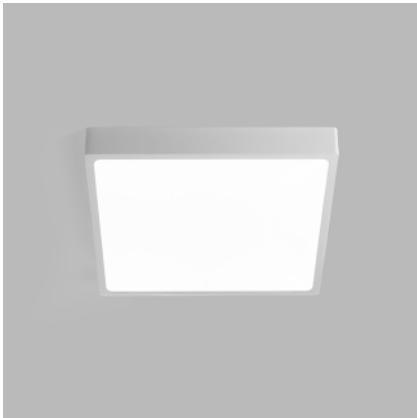

# SLIM-Q ON, L

Product	
Name	SLIM-Q ON, L
Code	1183431
Color	White
Category	Ceiling mounted
Power	
Power	20 W
Lumen output	1.600
Light source	LED
Color temperature	3.000
Information	
Color Rendering Index	80+
Chromatic stability	Mac Adam Step 3
Light beam angle	112°
Unified Glare Rating	>0,9
Efficiency	80 lm/W
Driver	Incl.
Electrical insulation class	
Voltage	220V/240V
Frequency	50/60 Hz
Energetic efficiency	A+
LED Lifespan	>50.000h L70 B30
Other data	
Ingress Protection	IP20
Material	Polycarbonate/Aluminium

**EN**  
Round surface light fitting for interior mounting, equipped with SMD LEDs. Housing made of aluminium. Available in white color.

**Application**  
general lighting, intended for residential or commercial areas (hallway, wardrobes, entrance areas, toilet, pantry)

**DE**  
Runde Aufbauleuchte für die Innenmontage, bestückt mit SMD-LEDs. Gehäuse aus Aluminium. Erhältlich in weißer Farbe.

**Anwendung**  
Allgemeinbeleuchtung, bestimmt für Wohn- oder Gewerbegebiete (Flur, Schränke, Eingangsbereiche, Toilette, Speisekammer)

**SK**  
Kruhové svietidlo určené pre povrchovú montáž v interiéru. Svetelný zdroj - SMD LED. Svietidlo je vyrobené z hliníku. K dispozícii je v bielej farbe.

**Použitie**  
všeobecné osvetlenie určené pre obchodné alebo komerčné priestory (chodba, skrine, vstupné priestory, WC, komora).