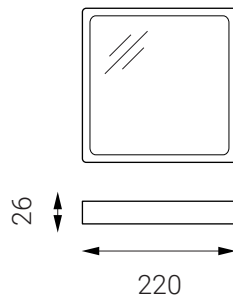

# SLIM-Q ON, L

Product	
Name	SLIM-Q ON, L
Code	1183431
Color	White
Category	Ceiling mounted
Power	
Power	20 W
Lumen output	1.600
Light source	LED
Color temperature	3.000
Information	
Color Rendering Index	80+
Chromatic stability	Mac Adam Step 3
Light beam angle	112°
Unified Glare Rating	>0,9
Efficiency	80 lm/W
Driver	Incl.
Electrical insulation class	
Voltage	220V/240V
Frequency	50/60 Hz
Energetic efficiency	A+
LED Lifespan	>50.000h L70 B30
Other data	
Ingress Protection	IP20
Material	Polycarbonate/Aluminium

**EN**  
Round surface light fitting for interior mounting, equipped with SMD LEDs. Housing made of aluminium. Available in white color.

**Application**  
general lighting, intended for residential or commercial areas (hallway, wardrobes, entrance areas, toilet, pantry)

**DE**  
Runde Aufbauleuchte für die Innenmontage, bestückt mit SMD-LEDs. Gehäuse aus Aluminium. Erhältlich in weißer Farbe.

**Anwendung**  
Allgemeinbeleuchtung, bestimmt für Wohn- oder Gewerbegebiete (Flur, Schränke, Eingangsbereiche, Toilette, Speisekammer)

**SK**  
Kruhové svietidlo určené pre povrchovú montáž v interiéru. Svetelný zdroj - SMD LED. Svietidlo je vyrobené z hliníku. K dispozícii je v bielej farbe.

**Použitie**  
všeobecné osvetlenie určené pre obchodné alebo komerčné priestory (chodba, skrine, vstupné priestory, WC, komora).