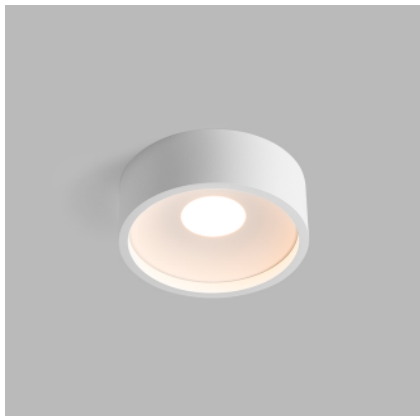

PUCK DIM

Product	
Name	PUCK DIM
Code	1110131
Color	White
Category	Ceiling mounted
Power	
Power	10 W
Lumen output	800
Light source	LED
Color temperature	3.000
Information	
Color Rendering Index	>85
Chromatic stability	Mac Adam Step 3
Light beam angle	120°
Unified Glare Rating	>0,9
Efficiency	80 lm/W
Driver	Incl.
Electrical insulation class	□
Voltage	220V/240V
Frequency	50/60 Hz
Energetic efficiency	A+
LED Lifespan	>50.000h L70 B30
Other data	
Ingress Protection	IP20
Material	Polycarbonate/Aluminium

EN

Round surface light fitting for interior mounting, equipped with COB LED. Housing made of aluminium. Available in white color.

Application

general lighting, intended for residential or commercial areas (hallway, wardrobes, entrance areas, toilet, pantry)

DE

Runde Aufbauleuchte für die Innenmontage, bestückt mit COB LED. Gehäuse aus Aluminium. Erhältlich in weißer Farbe.

Anwendung

Allgemeinbeleuchtung, bestimmt für Wohn- oder Gewerbegebiete (Flur, Schränke, Eingangsbereiche, Toilette, Speisekammer)

CZ

Kulaté stropné nebo nástěnné svítidlo určeno pro montáž do interiéru. Sětelný zdroj - LED COB. Svítidlo je vyrobené z hliníku. K dispozici v bílé barvě.

Použití

obecné osvětlení určené pro obytné nebo komerční prostory (předsíň, šatník, vstupní prostory, WC, komora).

SK

Kruhové stropné alebo nástenné svietidlo určené pre povrchovú montáž v interiéru. Svetelný zdroj - COB LED. Svietidlo je vyrobené z hliníka. K dispozícii v bielej, čiernej a striebornej farbe.

Použitie

všeobecné osvetlenie určené pre obchodné alebo komerčné priestory (chodba, skrine, vstupné priestory, WC, komora).