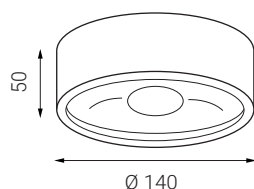

PUCK DIM

Product	
Name	PUCK DIM
Code	1110131
Color	White
Category	Ceiling mounted
Power	
Power	10 W
Lumen output	800
Light source	LED
Color temperature	3.000
Information	
Color Rendering Index	>85
Chromatic stability	Mac Adam Step 3
Light beam angle	120°
Unified Glare Rating	>0,9
Efficiency	80 lm/W
Driver	Incl.
Electrical insulation class	□
Voltage	220V/240V
Frequency	50/60 Hz
Energetic efficiency	A+
LED Lifespan	>50.000h L70 B30
Other data	
Ingress Protection	IP20
Material	Polycarbonate/Aluminium

DE

Runde Aufbauleuchte für die Innenmontage, bestückt mit COB LED. Gehäuse aus Aluminium. Erhältlich in weißer Farbe.

Anwendung

Allgemeinbeleuchtung, bestimmt für Wohn- oder Gewerbegebiete (Flur, Schränke, Eingangsbereiche, Toilette, Speisekammer)