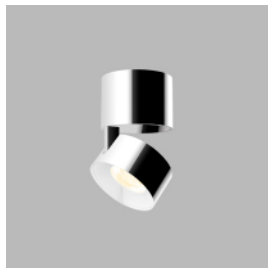

## Product

Name	KLIP ON, CC
Code	11508355
Color	Chrome/Chrome
Category	Ceiling mounted

## EN

Adjustable, tiltable round surface light fitting for interior mounting, equipped with COB LED. Housing made of aluminium. Available in chrome, white or black color.

## CZ

Nastavitelné, naklápěcí kruhové svítidlo určené na stropní povrchovou montáž do interiéru. Světelný zdroj - COB LED. Svítidlo je vyrobeno z hliníku. K dispozici v chromové, bílé nebo černé barvě.

## DE

Einstellbare, neigbare runde Aufbauleuchte für die Deckenmontage in Innenräumen, ausgestattet mit COB LED. Gehäuse aus Aluminium. Erhältlich in chrom, weiß und schwarz.