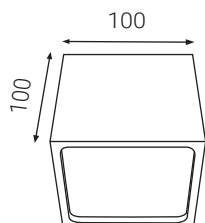

CUBE, A

Product	
Name	CUBE, A
Code	5111134
Color	Anthracite
Category	Ceiling mounted
Power	
Power	12 W
Lumen output	500
Light source	LED
Color temperature	3.000
Information	
Color Rendering Index	80+
Chromatic stability	Mac Adam Step 3
Light beam angle	95°
Unified Glare Rating	>0,9
Efficiency	42 lm/W
Driver	Incl.
Electrical insulation class	□
Voltage	220V/240V
Frequency	50/60 Hz
Energetic efficiency	A+
LED Lifespan	>50.000h L70 B30
Other data	
Ingress Protection	IP54
Material	Polycarbonate/Aluminium

EN

Square ceiling surface light fitting for interior or exterior mounting, equipped with SMD LED. Housing made of aluminium. Available in white and black color.

Application

general lighting, intended for residential or commercial areas (hallway, wardrobes, entrance areas, terraces, toilet, pantry)

DE

Quadratische Deckenaufbauleuchte für Innen- oder Außenmontage, ausgestattet mit SMD-LED. Gehäuse aus Aluminium. Erhältlich in weißer und schwarzer Farbe.

Anwendung

Allgemeinbeleuchtung, bestimmt für Wohn- oder Gewerbegebiete (Flur, Schränke, Eingangsbereiche, Terrassen, Toilette, Speisekammer)