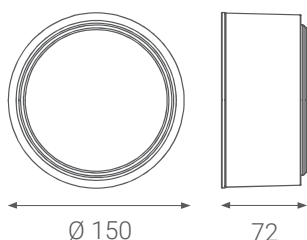

BUTTON, W

Product	
Name	BUTTON, W
Code	1010131
Color	White
Category	Ceiling mounted
Power	
Power	17 W
Lumen output	1.000
Light source	LED
Color temperature	3.000
Information	
Color Rendering Index	>85
Chromatic stability	Mac Adam Step 3
Light beam angle	120°
Unified Glare Rating	>0,9
Efficiency	59 lm/W
Driver	Incl.
Electrical insulation class	
Voltage	220V/240V
Frequency	50/60 Hz
Energetic efficiency	A+
LED Lifespan	>50.000h L70 B30
Other data	
Ingress Protection	IP20
Material	Polycarbonate/Aluminium

EN

Round ceiling or wall surface light fitting for interior mounting, equipped with SMD LEDs. Housing made of aluminium. Available in white, black and silver color.

Application

general lighting, intended for residential or commercial areas (hallway, wardrobes, entrance areas, toilet, pantry)

DE

Runde Decken- oder Wandaufbauleuchte für die Innenmontage, bestückt mit SMD-LEDs. Gehäuse aus Aluminium. Erhältlich in Weiß, Schwarz und Silber.

Anwendung

Allgemeinbeleuchtung, bestimmt für Wohn- oder Gewerbegebiete (Flur, Schränke, Eingangsbereiche, Toilette, Speisekammer)