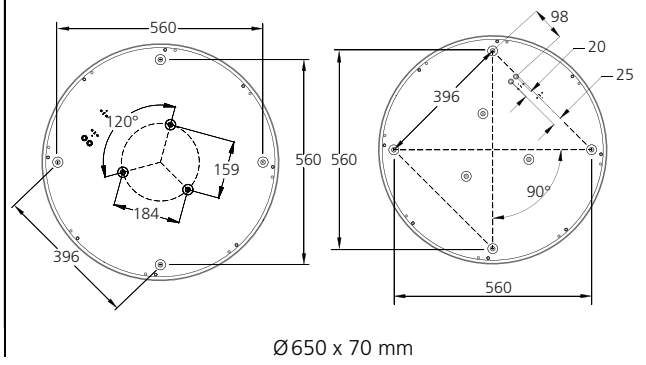

4061170, 4061171  
 4061172, 4061173  
 4061174, 4061175  
 4061176, 4061177  
 4061178

**1** ⚡ 230-240V

Colossal  
 4061170  
 4061174

**2**

**3** ⚡ 230-240V

**4**

**5**

**1** Colossal  
Wire Suspension

**2**

**3**

**4**

**5**

**6**

**7**

**8**

**9**