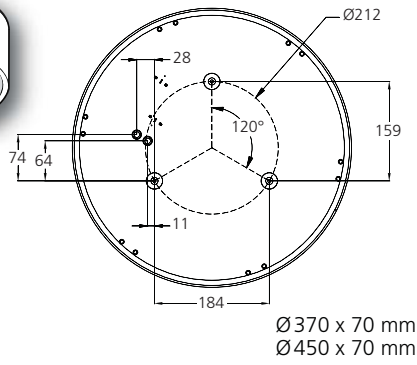

4061170, 4061171  
 4061172, 4061173  
 4061174, 4061175  
 4061176, 4061177  
 4061178

**1** ⚡ 230-240V

Colossal  
 4061170  
 4061174

**2**

**3** ⚡ 230-240V

**4**

**5**

**1** Colossal  
Wire Suspension

**2**

**3**

**4**

**5**

**6**

**7**

**8**

**9**