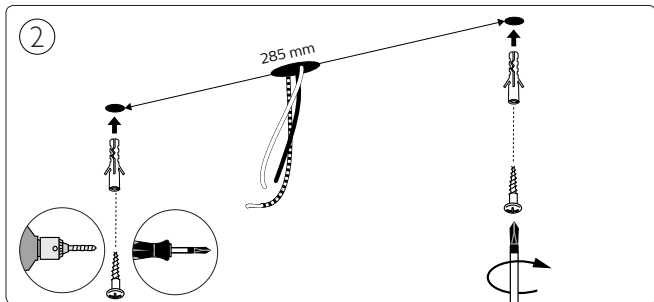

# PHILIPS

Incl.

**A**

**B**

Excl.

[www.meethue.com/getstarted](http://www.meethue.com/getstarted)

Signify  
I.B.R.S. / C.C.R.I. Numéro 10461  
5600 VB Eindhoven,  
the Netherlands  
☎00800-74454775

[www.philips.com/lighting](http://www.philips.com/lighting)