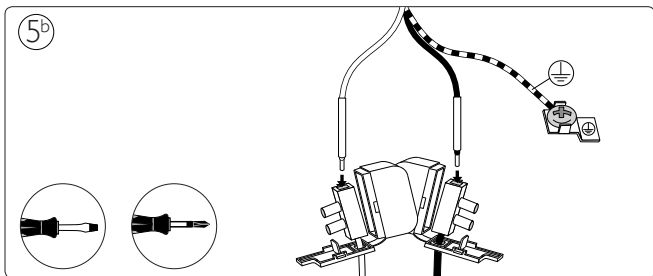

# PHILIPS

Incl.

**A**

**B**

Excl.

[www.meethue.com/getstarted](http://www.meethue.com/getstarted)

Signify  
I.B.R.S. / C.C.R.I. Numéro 10461  
5600 VB Eindhoven,  
the Netherlands  
☎00800-74454775

[www.philips.com/lighting](http://www.philips.com/lighting)