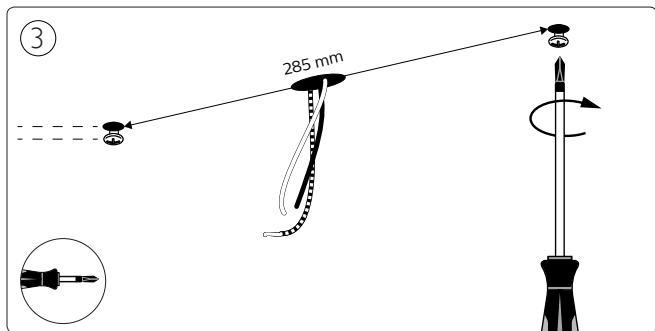

# PHILIPS

Incl.

**A**

**B**

Excl.

[www.meethue.com/getstarted](http://www.meethue.com/getstarted)

Signify  
I.B.R.S. / C.C.R.I. Numéro 10461  
5600 VB Eindhoven,  
the Netherlands  
☎00800-74454775

[www.philips.com/lighting](http://www.philips.com/lighting)