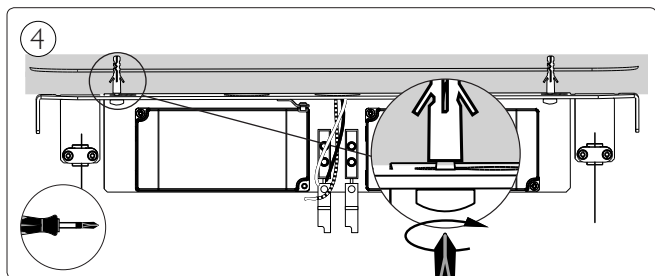

# PHILIPS

Incl.

**A**

**B**

Excl.

[www.meethue.com/getstarted](http://www.meethue.com/getstarted)

Signify  
I.B.R.S. / C.C.R.I. Numéro 10461  
5600 VB Eindhoven,  
the Netherlands  
☎00800-74454775

[www.philips.com/lighting](http://www.philips.com/lighting)