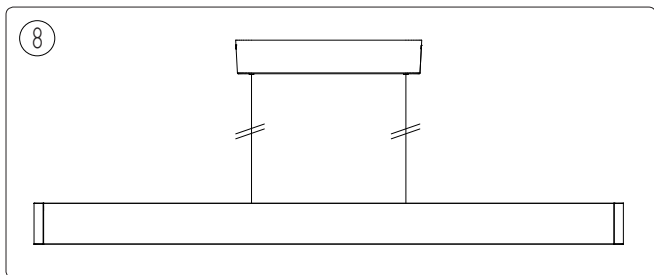

# PHILIPS

Incl.

**A**

**B**

Excl.

[www.meethue.com/getstarted](http://www.meethue.com/getstarted)

Signify  
I.B.R.S. / C.C.R.I. Numéro 10461  
5600 VB Eindhoven,  
the Netherlands  
☎00800-74454775

[www.philips.com/lighting](http://www.philips.com/lighting)