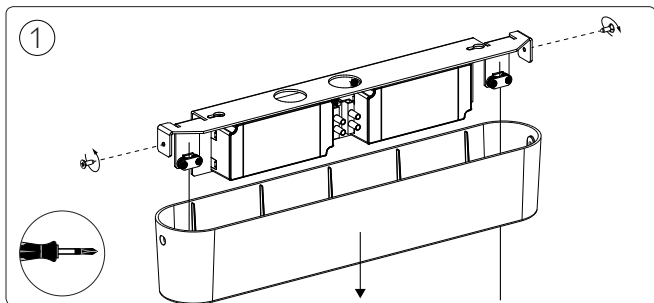

# PHILIPS

Incl.

**A**

**B**

Excl.

[www.meethue.com/getstarted](http://www.meethue.com/getstarted)

Signify  
I.B.R.S. / C.C.R.I. Numéro 10461  
5600 VB Eindhoven,  
the Netherlands  
☎00800-74454775

[www.philips.com/lighting](http://www.philips.com/lighting)