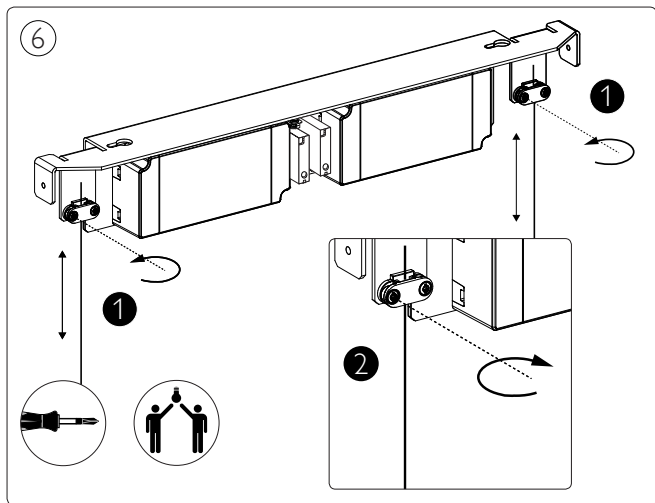

# PHILIPS

Incl.

**A**

**B**

Excl.

[www.meethue.com/getstarted](http://www.meethue.com/getstarted)

Signify  
I.B.R.S. / C.C.R.I. Numéro 10461  
5600 VB Eindhoven,  
the Netherlands  
☎00800-74454775

[www.philips.com/lighting](http://www.philips.com/lighting)