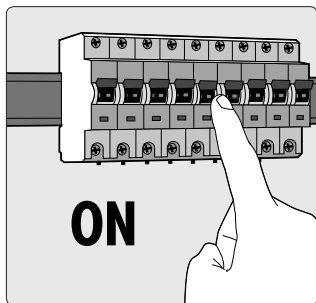

# PHILIPS

Incl.

**A**

**B**

Excl.

[www.meethue.com/getstarted](http://www.meethue.com/getstarted)

Signify  
I.B.R.S. / C.C.R.I. Numéro 10461  
5600 VB Eindhoven,  
the Netherlands  
☎00800-74454775

[www.philips.com/lighting](http://www.philips.com/lighting)