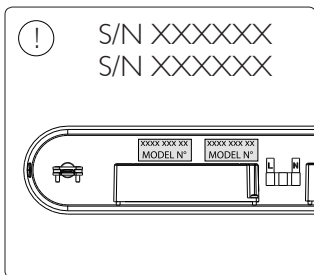

# PHILIPS

Incl.

**A**

**B**

Excl.

[www.meethue.com/getstarted](http://www.meethue.com/getstarted)

Signify  
I.B.R.S. / C.C.R.I. Numéro 10461  
5600 VB Eindhoven,  
the Netherlands  
☎00800-74454775

[www.philips.com/lighting](http://www.philips.com/lighting)