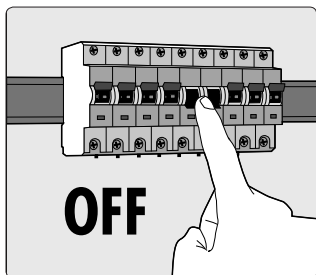

# PHILIPS

Incl.

**A**

**B**

Excl.

[www.meethue.com/getstarted](http://www.meethue.com/getstarted)

Signify  
I.B.R.S. / C.C.R.I. Numéro 10461  
5600 VB Eindhoven,  
the Netherlands  
☎00800-74454775

[www.philips.com/lighting](http://www.philips.com/lighting)