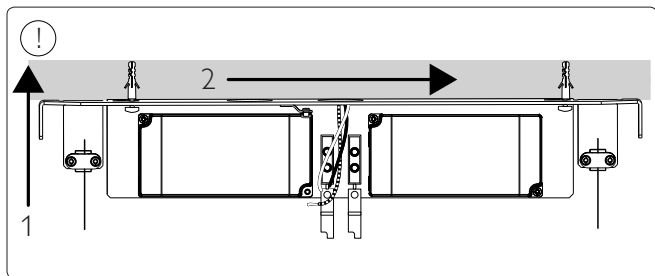

# PHILIPS

Incl.

**A**

**B**

Excl.

[www.meethue.com/getstarted](http://www.meethue.com/getstarted)

Signify  
I.B.R.S. / C.C.R.I. Numéro 10461  
5600 VB Eindhoven,  
the Netherlands  
☎00800-74454775

[www.philips.com/lighting](http://www.philips.com/lighting)