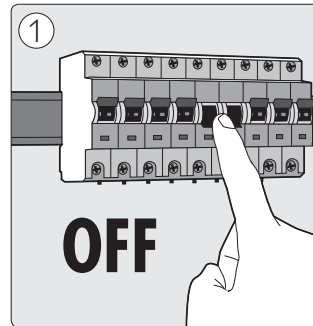

17441/**/P7

Gebraiksaanwijzing
Notice d'emploi
Benutzerhandbuch
User manual
Manual de usuario

HUE serial number

PHILIPS

www.meethue.com/getstarted

4

5

Signify
I.B.R.S. / C.C.R.I. Numéro 10461
5600 VB Eindhoven, the
Netherlands
☎ 00800-74454775