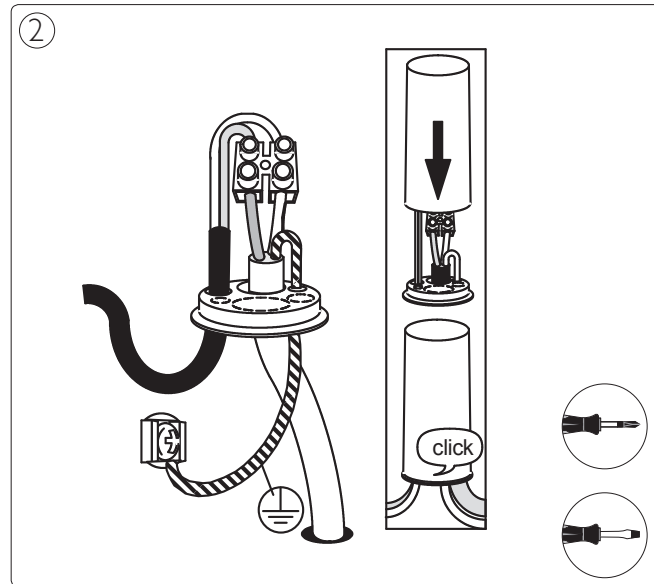

17441/**/P7

Gebraiksaanwijzing
Notice d'emploi
Benutzerhandbuch
User manual
Manual de usuario

HUE serial number

PHILIPS

www.meethue.com/getstarted

4

5

Signify
I.B.R.S. / C.C.R.I. Numéro 10461
5600 VB Eindhoven, the
Netherlands
☎ 00800-74454775