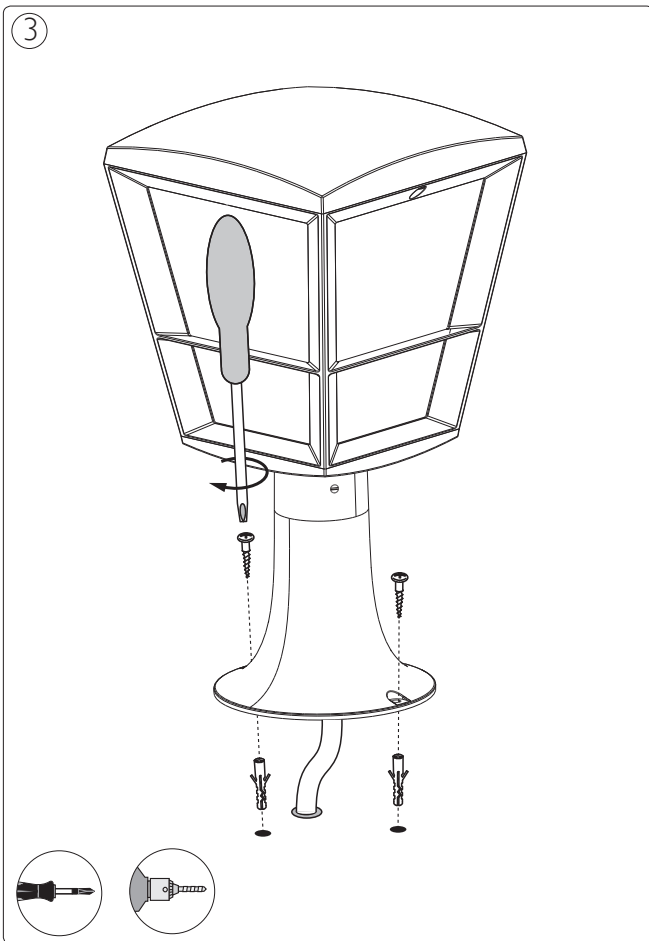

17441/**/P7

Gebraiksaanwijzing
Notice d'emploi
Benutzerhandbuch
User manual
Manual de usuario

HUE serial number

PHILIPS

www.meethue.com/getstarted

4

5

Signify
I.B.R.S. / C.C.R.I. Numéro 10461
5600 VB Eindhoven, the
Netherlands
☎ 00800-74454775