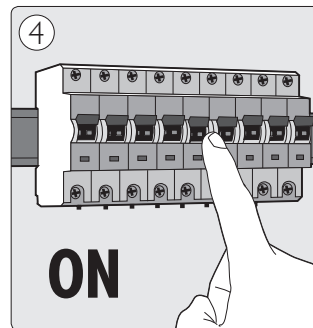

17441/**/P7

Gebraiksaanwijzing
Notice d'emploi
Benutzerhandbuch
User manual
Manual de usuario

HUE serial number

PHILIPS

www.meethue.com/getstarted

4

5

Signify
I.B.R.S. / C.C.R.I. Numéro 10461
5600 VB Eindhoven, the
Netherlands
☎ 00800-74454775