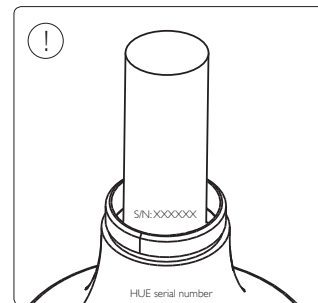

17441/**/P7

Gebraiksaanwijzing
Notice d'emploi
Benutzerhandbuch
User manual
Manual de usuario

HUE serial number

PHILIPS

www.meethue.com/getstarted

4

5

Signify
I.B.R.S. / C.C.R.I. Numéro 10461
5600 VB Eindhoven, the
Netherlands
☎ 00800-74454775