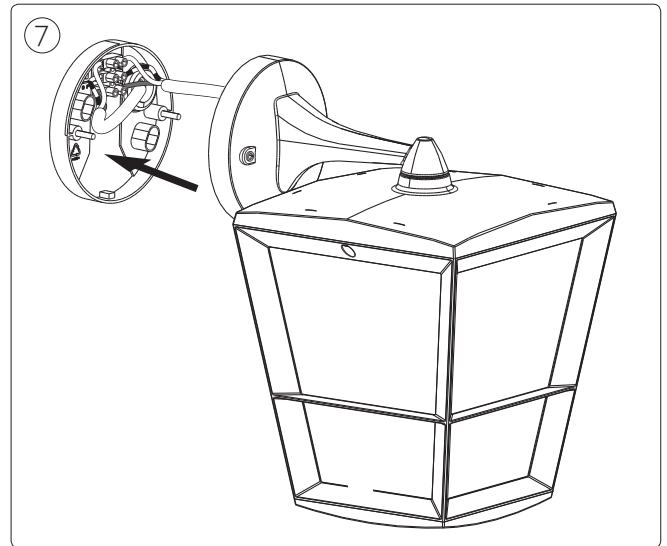

17440/**/P7

Gebruiksaanwijzing
Notice d'emploi
Benutzerhandbuch
User manual
Manual de usuario

HUE serial number

PHILIPS

www.meethue.com/getstarted

Signify
I.B.R.S. / C.C.R.I. Numéro 10461
5600 VB Eindhoven, the
Netherlands
☎ 00800-74454775