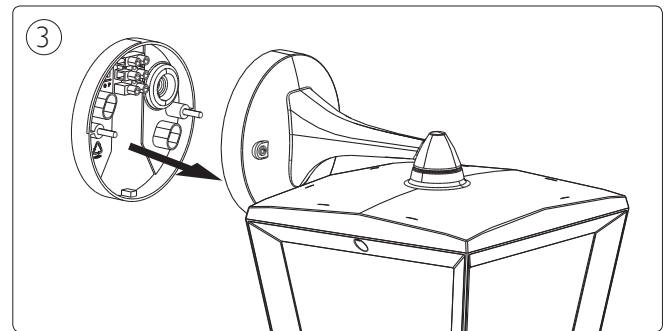

17440/**/P7

Gebruiksaanwijzing
Notice d'emploi
Benutzerhandbuch
User manual
Manual de usuario

HUE serial number

PHILIPS

www.meethue.com/getstarted

Signify
I.B.R.S. / C.C.R.I. Numéro 10461
5600 VB Eindhoven, the
Netherlands
☎ 00800-74454775