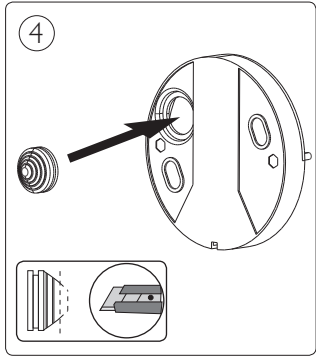

17440/**/P7

Gebruiksaanwijzing
Notice d'emploi
Benutzerhandbuch
User manual
Manual de usuario

HUE serial number

PHILIPS

www.meethue.com/getstarted

Signify
I.B.R.S. / C.C.R.I. Numéro 10461
5600 VB Eindhoven, the
Netherlands
☎ 00800-74454775