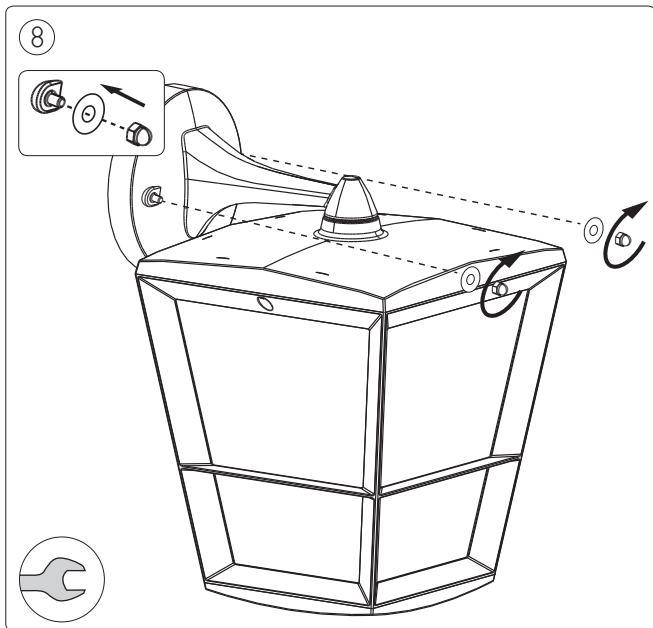

17440/**/P7

Gebruiksaanwijzing
Notice d'emploi
Benutzerhandbuch
User manual
Manual de usuario

HUE serial number

PHILIPS

www.meethue.com/getstarted

Signify
I.B.R.S. / C.C.R.I. Numéro 10461
5600 VB Eindhoven, the
Netherlands
☎ 00800-74454775