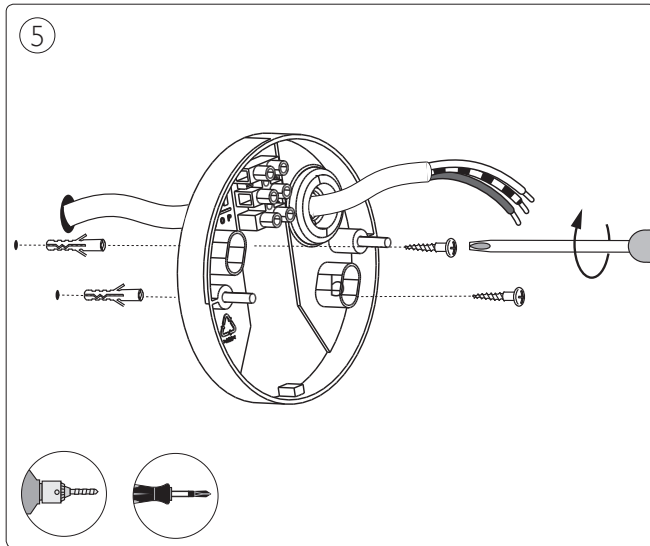

17440/**/P7

Gebruiksaanwijzing
Notice d'emploi
Benutzerhandbuch
User manual
Manual de usuario

HUE serial number

PHILIPS

www.meethue.com/getstarted

Signify
I.B.R.S. / C.C.R.I. Numéro 10461
5600 VB Eindhoven, the
Netherlands
☎ 00800-74454775