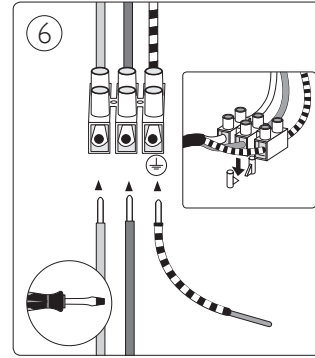

17440/**/P7

Gebruiksaanwijzing
Notice d'emploi
Benutzerhandbuch
User manual
Manual de usuario

HUE serial number

PHILIPS

www.meethue.com/getstarted

Signify
I.B.R.S. / C.C.R.I. Numéro 10461
5600 VB Eindhoven, the
Netherlands
☎ 00800-74454775