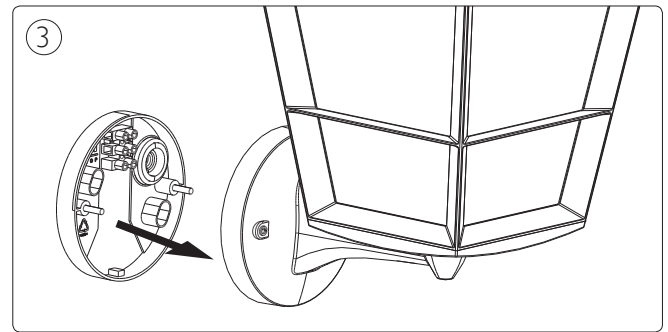

17439/\*\*/P7

Gebruiksaanwijzing  
Notice d'emploi  
Benutzerhandbuch  
User manual  
Manual de usuario

**PHILIPS**

[www.meethue.com/getstarted](http://www.meethue.com/getstarted)

Signify  
I.B.R.S. / C.C.R.I. Numéro 10461  
5600 VB Eindhoven, the  
Netherlands  
☎ 00800-74454775