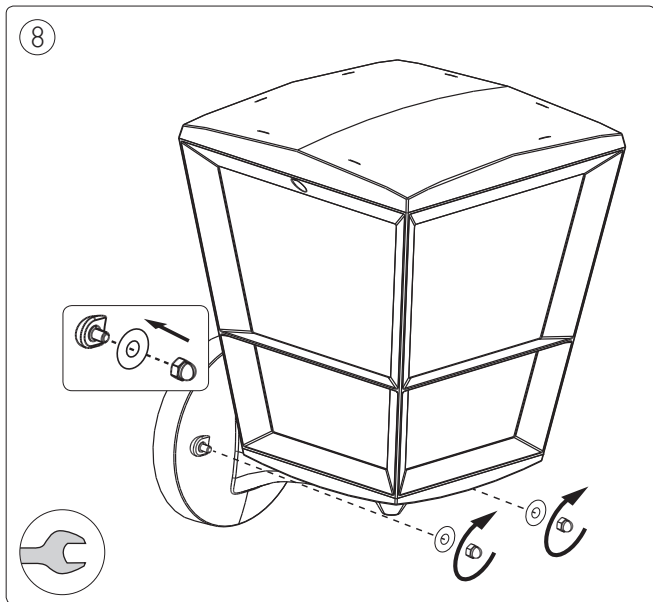

17439/\*\*/P7

Gebruiksaanwijzing  
Notice d'emploi  
Benutzerhandbuch  
User manual  
Manual de usuario

**PHILIPS**

[www.meethue.com/getstarted](http://www.meethue.com/getstarted)

Signify  
I.B.R.S. / C.C.R.I. Numéro 10461  
5600 VB Eindhoven, the  
Netherlands  
☎ 00800-74454775