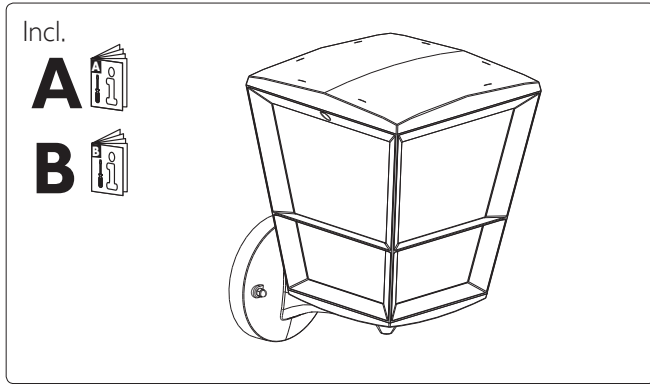

17439/\*\*/P7

Gebruiksaanwijzing  
Notice d'emploi  
Benutzerhandbuch  
User manual  
Manual de usuario

**PHILIPS**

[www.meethue.com/getstarted](http://www.meethue.com/getstarted)

Signify  
I.B.R.S. / C.C.R.I. Numéro 10461  
5600 VB Eindhoven, the  
Netherlands  
☎ 00800-74454775