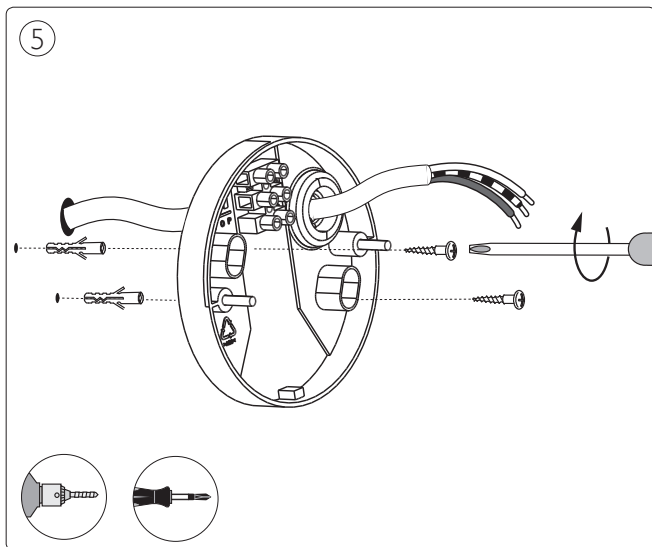

17439/\*\*/P7

Gebruiksaanwijzing  
Notice d'emploi  
Benutzerhandbuch  
User manual  
Manual de usuario

**PHILIPS**

[www.meethue.com/getstarted](http://www.meethue.com/getstarted)

Signify  
I.B.R.S. / C.C.R.I. Numéro 10461  
5600 VB Eindhoven, the  
Netherlands  
☎ 00800-74454775