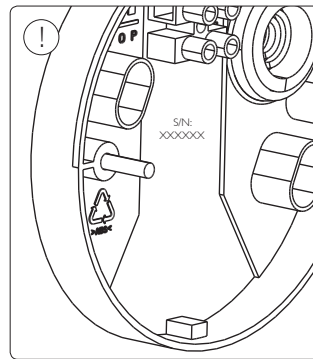

17439/\*\*/P7

Gebruiksaanwijzing  
Notice d'emploi  
Benutzerhandbuch  
User manual  
Manual de usuario

**PHILIPS**

[www.meethue.com/getstarted](http://www.meethue.com/getstarted)

Signify  
I.B.R.S. / C.C.R.I. Numéro 10461  
5600 VB Eindhoven, the  
Netherlands  
☎ 00800-74454775