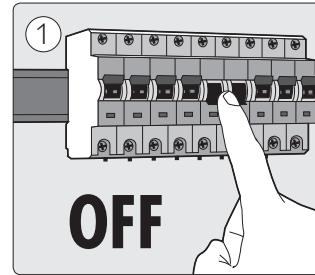

17439/\*\*/P7

Gebruiksaanwijzing  
Notice d'emploi  
Benutzerhandbuch  
User manual  
Manual de usuario

**PHILIPS**

[www.meethue.com/getstarted](http://www.meethue.com/getstarted)

Signify  
I.B.R.S. / C.C.R.I. Numéro 10461  
5600 VB Eindhoven, the  
Netherlands  
☎ 00800-74454775