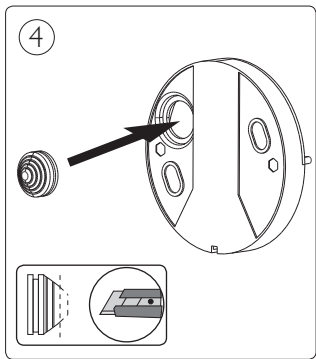

17439/\*\*/P7

Gebruiksaanwijzing  
Notice d'emploi  
Benutzerhandbuch  
User manual  
Manual de usuario

**PHILIPS**

[www.meethue.com/getstarted](http://www.meethue.com/getstarted)

Signify  
I.B.R.S. / C.C.R.I. Numéro 10461  
5600 VB Eindhoven, the  
Netherlands  
☎ 00800-74454775