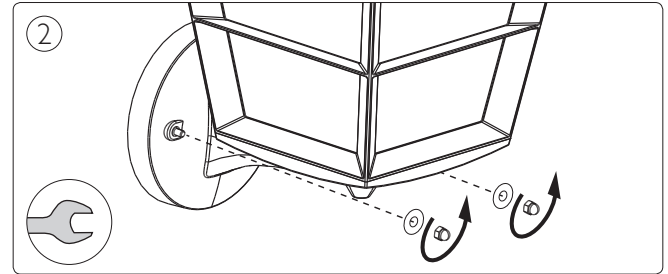

17439/\*\*/P7

Gebruiksaanwijzing  
Notice d'emploi  
Benutzerhandbuch  
User manual  
Manual de usuario

**PHILIPS**

[www.meethue.com/getstarted](http://www.meethue.com/getstarted)

Signify  
I.B.R.S. / C.C.R.I. Numéro 10461  
5600 VB Eindhoven, the  
Netherlands  
☎ 00800-74454775