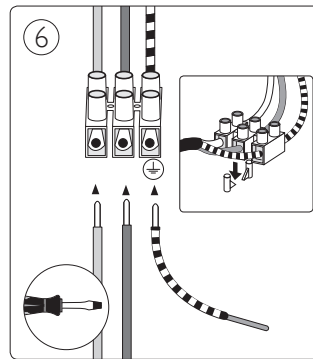

17439/\*\*/P7

Gebruiksaanwijzing  
Notice d'emploi  
Benutzerhandbuch  
User manual  
Manual de usuario

**PHILIPS**

[www.meethue.com/getstarted](http://www.meethue.com/getstarted)

Signify  
I.B.R.S. / C.C.R.I. Numéro 10461  
5600 VB Eindhoven, the  
Netherlands  
☎ 00800-74454775