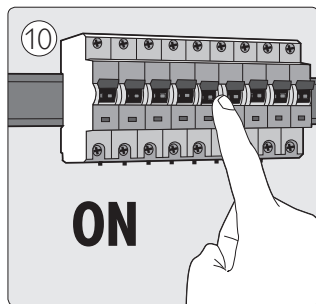

17439/\*\*/P7

Gebruiksaanwijzing  
Notice d'emploi  
Benutzerhandbuch  
User manual  
Manual de usuario

**PHILIPS**

[www.meethue.com/getstarted](http://www.meethue.com/getstarted)

Signify  
I.B.R.S. / C.C.R.I. Numéro 10461  
5600 VB Eindhoven, the  
Netherlands  
☎ 00800-74454775