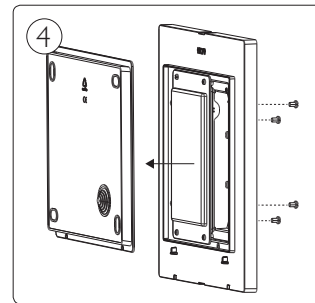

17438/**/P7

Gebruiksaanwijzing
Notice d'emploi
Benutzerhandbuch
User manual
Manual de usuario

HUE serial number

PHILIPS

Signify
I.B.R.S. / C.C.R.I. Numéro 10461
5600 VB Eindhoven, the
Netherlands
☎ 00800-74454775