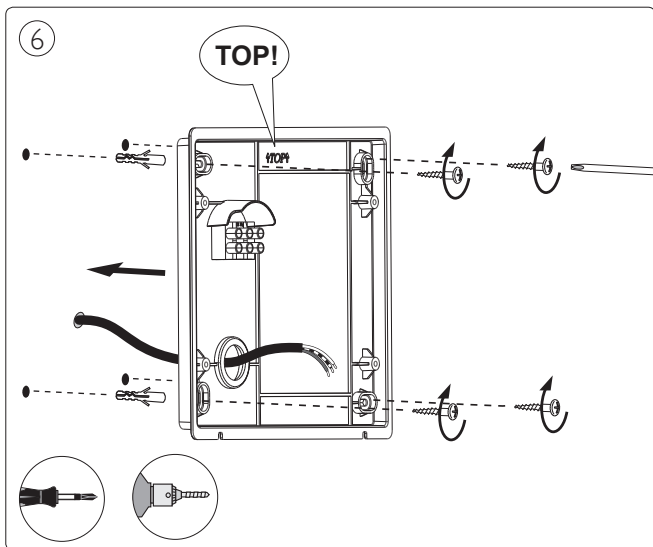

17438/**/P7

Gebruiksaanwijzing
Notice d'emploi
Benutzerhandbuch
User manual
Manual de usuario

HUE serial number

PHILIPS

Signify
I.B.R.S. / C.C.R.I. Numéro 10461
5600 VB Eindhoven, the
Netherlands
☎ 00800-74454775