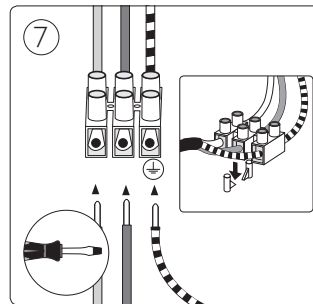

17438/**/P7

Gebruiksaanwijzing
Notice d'emploi
Benutzerhandbuch
User manual
Manual de usuario

HUE serial number

PHILIPS

Signify
I.B.R.S. / C.C.R.I. Numéro 10461
5600 VB Eindhoven, the
Netherlands
☎ 00800-74454775