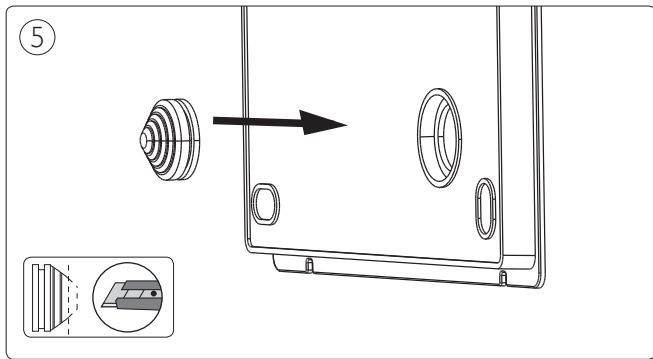

17438/**/P7

Gebruiksaanwijzing
Notice d'emploi
Benutzerhandbuch
User manual
Manual de usuario

HUE serial number

PHILIPS

Signify
I.B.R.S. / C.C.R.I. Numéro 10461
5600 VB Eindhoven, the
Netherlands
☎ 00800-74454775