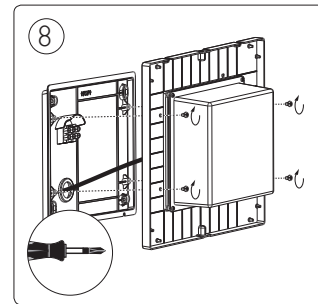

17438/**/P7

Gebruiksaanwijzing
Notice d'emploi
Benutzerhandbuch
User manual
Manual de usuario

HUE serial number

PHILIPS

Signify
I.B.R.S. / C.C.R.I. Numéro 10461
5600 VB Eindhoven, the
Netherlands
☎ 00800-74454775