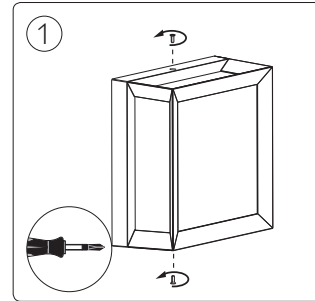

17438/**/P7

Gebruiksaanwijzing
Notice d'emploi
Benutzerhandbuch
User manual
Manual de usuario

HUE serial number

PHILIPS

Signify
I.B.R.S. / C.C.R.I. Numéro 10461
5600 VB Eindhoven, the
Netherlands
☎ 00800-74454775