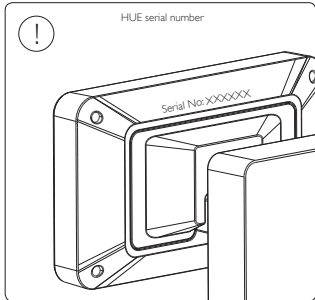

# PHILIPS

[www.meethue.com/getstarted](http://www.meethue.com/getstarted)

4

5

Signify  
I.B.R.S. / C.C.R.I. Numéro 10461  
5600 VB Eindhoven, the  
Netherlands  
☎ 00800-74454775

Signify Australia Limited  
65 Epping Road, North Ryde,  
NSW, 2113 Australia  
Toll Free number: 1300 304 404