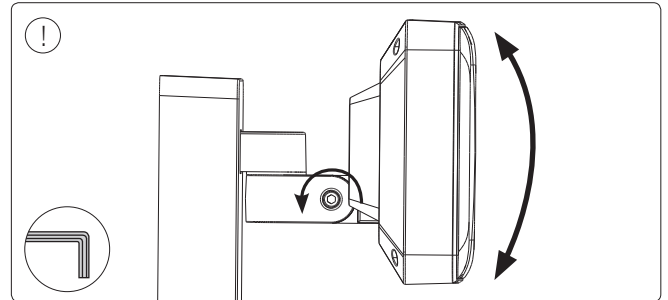

# PHILIPS

[www.meethue.com/getstarted](http://www.meethue.com/getstarted)

4

5

Signify  
I.B.R.S. / C.C.R.I. Numéro 10461  
5600 VB Eindhoven, the  
Netherlands  
☎ 00800-74454775

Signify Australia Limited  
65 Epping Road, North Ryde,  
NSW, 2113 Australia  
Toll Free number: 1300 304 404