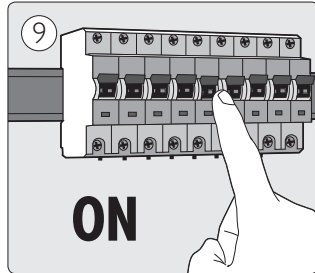

# PHILIPS

[www.meethue.com/getstarted](http://www.meethue.com/getstarted)

4

5

Signify  
I.B.R.S. / C.C.R.I. Numéro 10461  
5600 VB Eindhoven, the  
Netherlands  
☎ 00800-74454775

Signify Australia Limited  
65 Epping Road, North Ryde,  
NSW, 2113 Australia  
Toll Free number: 1300 304 404