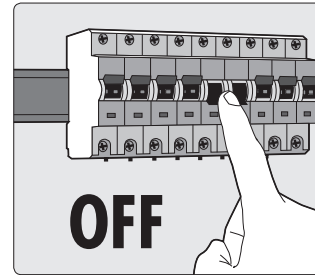

# PHILIPS

[www.meethue.com/getstarted](http://www.meethue.com/getstarted)

4

5

Signify  
I.B.R.S. / C.C.R.I. Numéro 10461  
5600 VB Eindhoven, the  
Netherlands  
☎ 00800-74454775

Signify Australia Limited  
65 Epping Road, North Ryde,  
NSW, 2113 Australia  
Toll Free number: 1300 304 404