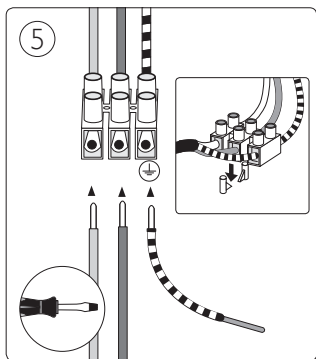

# PHILIPS

[www.meethue.com/getstarted](http://www.meethue.com/getstarted)

4

5

Signify  
I.B.R.S. / C.C.R.I. Numéro 10461  
5600 VB Eindhoven, the  
Netherlands  
☎ 00800-74454775

Signify Australia Limited  
65 Epping Road, North Ryde,  
NSW, 2113 Australia  
Toll Free number: 1300 304 404