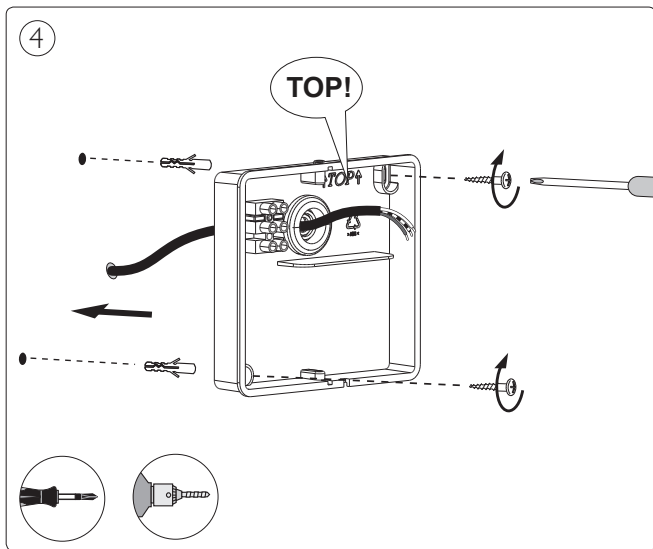

# PHILIPS

[www.meethue.com/getstarted](http://www.meethue.com/getstarted)

4

5

Signify  
I.B.R.S. / C.C.R.I. Numéro 10461  
5600 VB Eindhoven, the  
Netherlands  
☎ 00800-74454775

Signify Australia Limited  
65 Epping Road, North Ryde,  
NSW, 2113 Australia  
Toll Free number: 1300 304 404