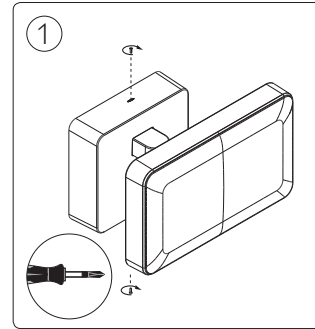

# PHILIPS

[www.meethue.com/getstarted](http://www.meethue.com/getstarted)

4

5

Signify  
I.B.R.S. / C.C.R.I. Numéro 10461  
5600 VB Eindhoven, the  
Netherlands  
☎ 00800-74454775

Signify Australia Limited  
65 Epping Road, North Ryde,  
NSW, 2113 Australia  
Toll Free number: 1300 304 404