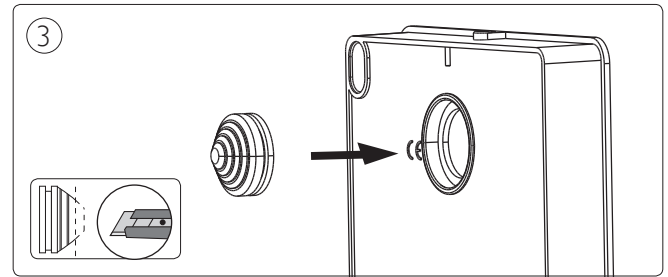

# PHILIPS

[www.meethue.com/getstarted](http://www.meethue.com/getstarted)

4

5

Signify  
I.B.R.S. / C.C.R.I. Numéro 10461  
5600 VB Eindhoven, the  
Netherlands  
☎ 00800-74454775

Signify Australia Limited  
65 Epping Road, North Ryde,  
NSW, 2113 Australia  
Toll Free number: 1300 304 404