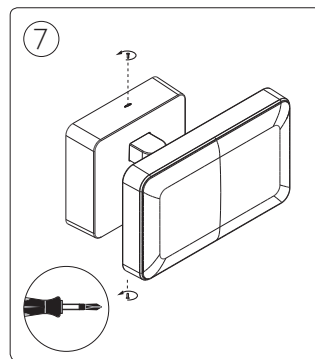

# PHILIPS

[www.meethue.com/getstarted](http://www.meethue.com/getstarted)

4

5

Signify  
I.B.R.S. / C.C.R.I. Numéro 10461  
5600 VB Eindhoven, the  
Netherlands  
☎ 00800-74454775

Signify Australia Limited  
65 Epping Road, North Ryde,  
NSW, 2113 Australia  
Toll Free number: 1300 304 404