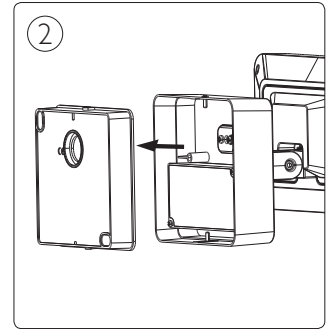

# PHILIPS

[www.meethue.com/getstarted](http://www.meethue.com/getstarted)

4

5

Signify  
I.B.R.S. / C.C.R.I. Numéro 10461  
5600 VB Eindhoven, the  
Netherlands  
☎ 00800-74454775

Signify Australia Limited  
65 Epping Road, North Ryde,  
NSW, 2113 Australia  
Toll Free number: 1300 304 404