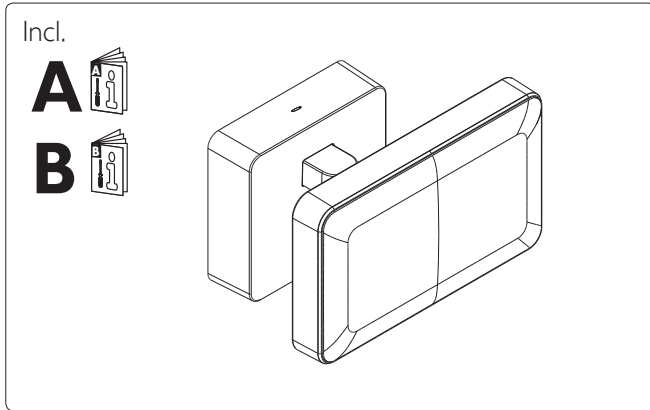

# PHILIPS

[www.meethue.com/getstarted](http://www.meethue.com/getstarted)

4

5

Signify  
I.B.R.S. / C.C.R.I. Numéro 10461  
5600 VB Eindhoven, the  
Netherlands  
☎ 00800-74454775

Signify Australia Limited  
65 Epping Road, North Ryde,  
NSW, 2113 Australia  
Toll Free number: 1300 304 404