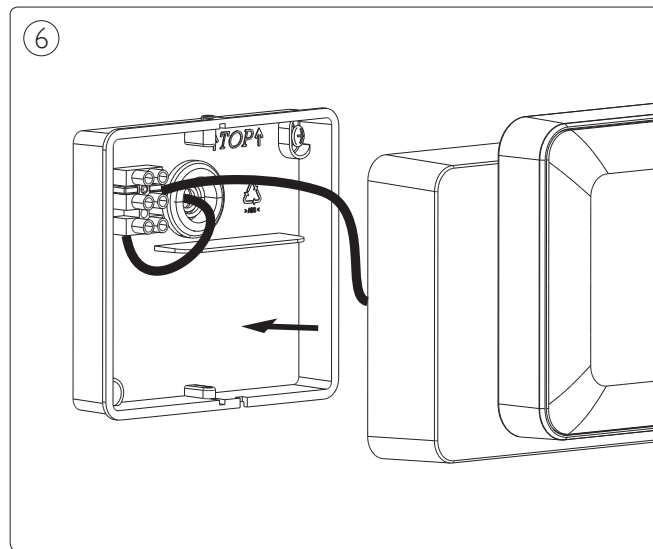

# PHILIPS

[www.meethue.com/getstarted](http://www.meethue.com/getstarted)

4

5

Signify  
I.B.R.S. / C.C.R.I. Numéro 10461  
5600 VB Eindhoven, the  
Netherlands  
☎ 00800-74454775

Signify Australia Limited  
65 Epping Road, North Ryde,  
NSW, 2113 Australia  
Toll Free number: 1300 304 404