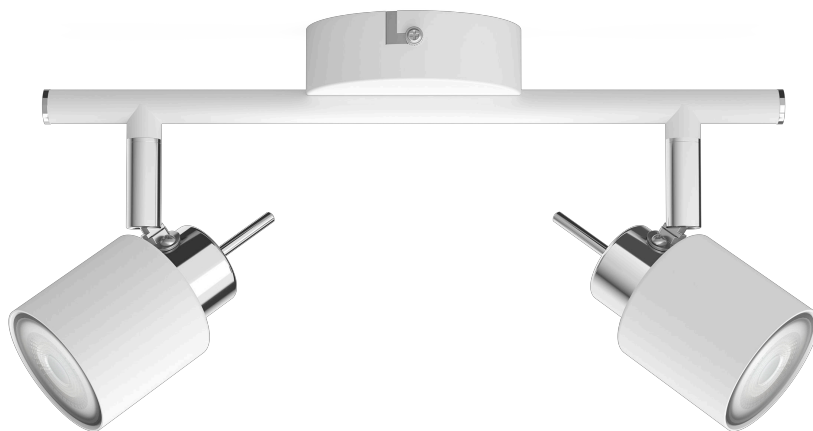

PHILIPS

Vestavné bodové
svítidlo

Vestavné bodové svítidlo

Meranti

Bílá

8719514465312

Důraz na styl

Zakomponujte toto praktické bodové svítidlo Philips do svého domova. Zvolte si LED žárovku Philips s patičí GU10, která bude odpovídat stylu vašeho bodového svítidla a zajistí vám světlo s dlouhou životností.

Zvláštní vlastnosti

- Nastavitelné bodové světlo

Špičkový design pro optimální světelný efekt

- Kvalitní materiál s dlouhou životností

Přednosti

Nastavitelné bodové světlo

Namiřte světlo požadovaným směrem jednoduchým nastavením, otočením nebo nakloněním bodové hlavy lampy.

Vysoce kvalitní materiály

Toto bodové svítidlo je vyrobeno z trvanlivých a vysoce kvalitních materiálů s prémiovou povrchovou úpravou. Díky tomu je výrobek pevný a trvanlivý, má dlouhou životnost a bude osvětlovat váš domov po dlouhá léta.

Specifikace

Design a provedení

- Barva: bílá
- Materiál: kov

Obsahuje funkce/příslušenství navíc

- Nastavitelné bodové světlo: Ne
- Upevnění click!FIX: Ano
- Efekt rozptýleného světla: Ne
- Materiál nejvyšší kvality: Ano
- Střední díl: Ne