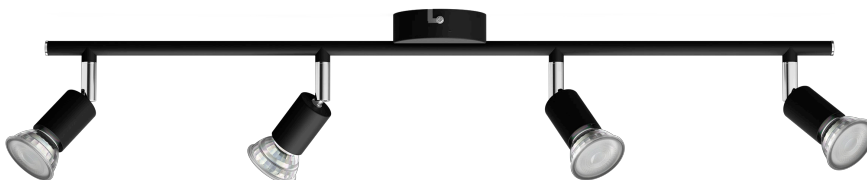

PHILIPS

Vestavné bodové
svítidlo

Vestavné bodové svítidlo

Limbali

Černá

8719514465275

Důraz na styl

Zakomponujte toto praktické bodové svítidlo Philips do svého domova. Zvolte si LED žárovku Philips s patičí GU10, která bude odpovídat stylu vašeho bodového svítidla a zajistí vám světlo s dlouhou životností.

Zvláštní vlastnosti

- Nastavitelné bodové světlo

Špičkový design pro optimální světelný efekt

- Kvalitní materiál s dlouhou životností

Přednosti

Nastavitelné bodové světlo

Namiřte světlo požadovaným směrem jednoduchým nastavením, otočením nebo nakloněním bodové hlavy lampy.

Vysoce kvalitní materiály

Toto bodové svítidlo je vyrobeno z trvanlivých a vysoce kvalitních materiálů s prémiovou povrchovou úpravou. Díky tomu je výrobek pevný a trvanlivý, má dlouhou životnost a bude osvětlovat váš domov po dlouhá léta.

Specifikace

Design a provedení

- Barva: černá
- Materiál: kov

Obsahuje funkce/příslušenství navíc

- Nastavitelné bodové světlo: Ne
- Upevnění click!FIX: Ano
- Efekt rozptýleného světla: Ne
- Materiál nejvyšší kvality: Ano
- Střední díl: Ne