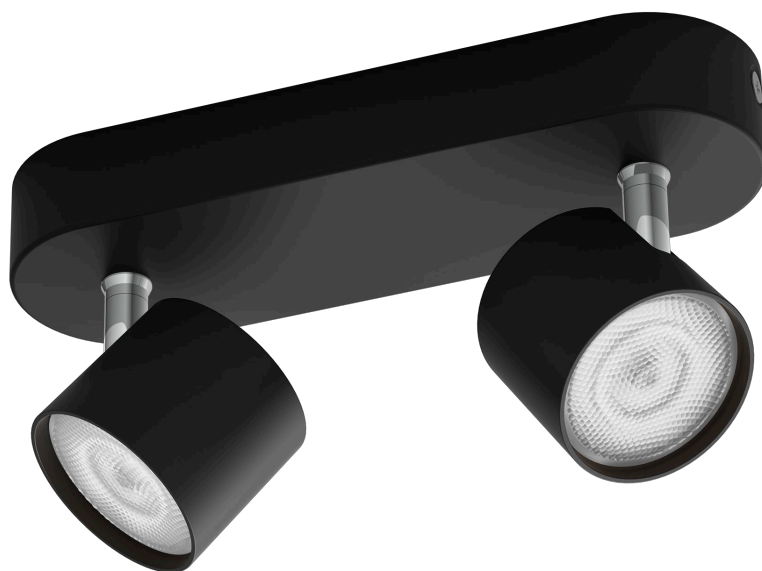

# PHILIPS

Vestavné bodové  
svítidlo

Vestavné bodové svítidlo  
LED

STAR

Černá

Vestavné bodové svítidlo

8719514435391

## Prosvětlete svůj domov

Toto bodové světlo Philips myLiving Star LED se vyznačuje nadčasovou elegancí díky chromované noze a černému práškovému laku. Funkce regulace umožňuje světlo plynule ztlumit na správnou úroveň – od jasného funkčního světla pro každodenní úkony po měkké světlo pro chvíle odpočinku.

### Pokročilé osvětlení LED

- Teplé bílé světlo

## Nastavitelné bodové světlo

Namiřte světlo požadovaným směrem jednoduchým nastavením, otočením nebo nakloněním bodové hlavy lampy.