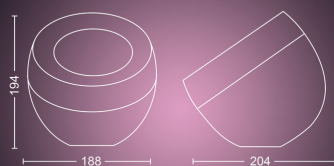

PHILIPS

Iris Copper Special Edition

Hue White and Color
Ambiance

Integrované LED

Bezprostřední ovládání přes
Bluetooth

Ovládání pomocí aplikace nebo
hlasem*

Přidáním Hue Bridge získáte
další funkce

8719514411586