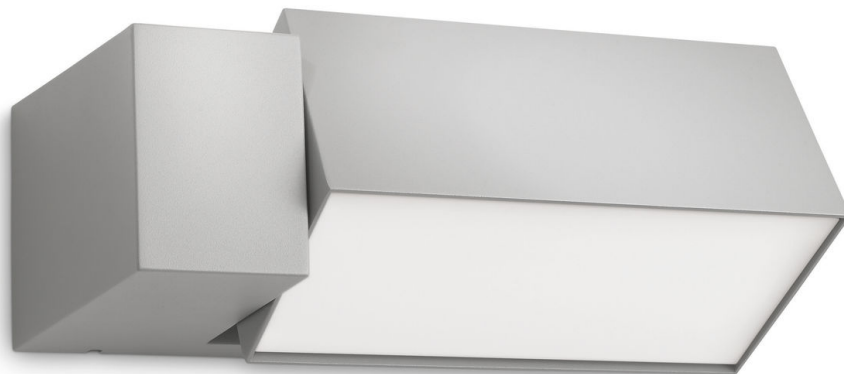

PHILIPS

Nástěnné svítidlo

myGarden

Border

šedá

8719514385443

Stylová úspora

Toto moderní, šedé venkovní nástěnné svítidlo promění vaši zahradu v přívětivé místo. Poskytuje teplé bílé úsporné světlo, které lze nasměrovat podle potřeby. Vaše zahrada bude vypadat útulně a přívětivě i v noci.