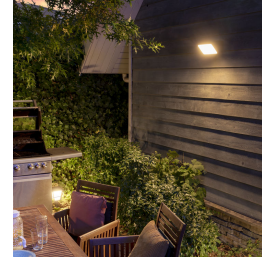

Silné světlo

Součástí tohoto svítidla systému Philips Hue je světelný zdroj LED, který dokáže osvětlit velkou část vaší zahrady. Svítidlo dokáže jasně osvětlit přístupovou nebo příjezdovou cestu či hlavní a vedlejší vchodové dveře – jak jinak než příjemným světlem. Díky tomuto výkonnému svítidlu systému Philips Hue nikdy neztratíte přehled o situaci kolem svého domu.