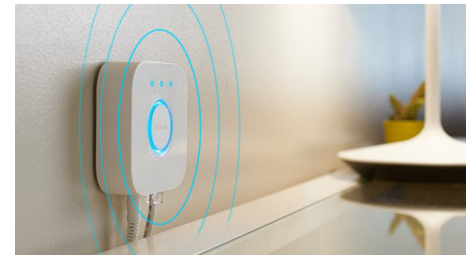

Hue Bridge vám přinese kompletní nabídku funkcí pro chytré osvětlení

Pořídte si ke svým chytrým světlům Hue Bridge (prodává se samostatně). Vychutnejte si kompletní nabídku funkcí řady Philips Hue. Hue Bridge vám umožní přidat až 50 chytrých světel, která můžete u sebe doma ovládat. Pokud chcete celou konfiguraci chytrého domácího osvětlení automatizovat, vytvořte si rutiny. Ovládejte světla, i když právě nejste doma, a pořídte si k nim i další příslušenství, jako jsou senzory pohybu nebo chytré spínače.