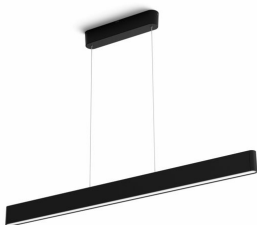

PHILIPS

Ensis závěsné osvětlení

Hue White and Color
Ambiance

Integrované LED

Bezprostřední ovládání přes
Bluetooth

Ovládání pomocí aplikace nebo
hlasem*

Přidáním Hue Bridge získáte
další funkce

8719514343368

Jednoduše chytré osvětlení

Závěsné svítidlo Ensis má tenký tvar a vyzařuje světlo nahoru i dolů, takže vám nabídne úžasné spojení funkčního i atmosférického osvětlení. Lze použít samostatně, nebo jako součást systému chytrého osvětlení přes Hue Bridge.

Specifikace

Design a provedení

- Barva: černá
- Materiál: kov

Obsahuje funkce/příslušenství navíc

- Možnost ztlumení pomocí vypínače Hue Switch a aplikace Hue: Ano
- Střední díl: Ne

Různé

- Speciálně navrženo pro: Obývací pokoj a ložnice, Domácí kancelář a studovna
- Styl: Moderní
- Typ: Závěsné svítidlo