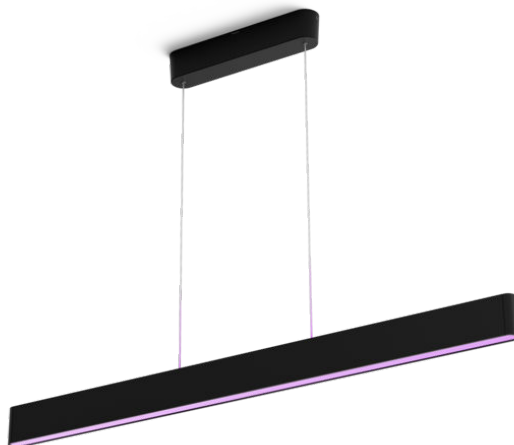

PHILIPS

Ensis závěsné osvětlení

Hue White and Color
Ambiance

Integrované LED

Bezprostřední ovládání přes
Bluetooth

Ovládání pomocí aplikace nebo
hlasem*

Přidáním Hue Bridge získáte
další funkce

8719514343368

Jednoduše chytré osvětlení

Závěsné svítidlo Ensis má tenký tvar a vyzařuje světlo nahoru i dolů, takže vám nabídne úžasné spojení funkčního i atmosférického osvětlení. Lze použít samostatně, nebo jako součást systému chytrého osvětlení přes Hue Bridge.

Specifikace

Design a provedení

- Barva: černá
- Materiál: kov

Obsahuje funkce/příslušenství navíc

- Možnost ztlumení pomocí vypínače Hue Switch a aplikace Hue: Ano
- Střední díl: Ne

Různé

- Speciálně navrženo pro: Obývací pokoj a ložnice, Domácí kancelář a studovna
- Styl: Moderní
- Typ: Závěsné svítidlo