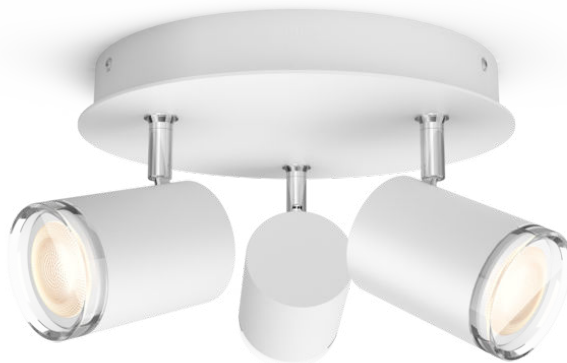

PHILIPS

Stropní bodové svítidlo
Adore Bathroom

Hue White Ambiance

Včetně žárovky LED GU10

Ovládání pomocí aplikace přes
Bluetooth

Včetně vypínače se stmívačem

Přidáním Hue Bridge získáte
další funkce

8719514340916

Jednoduše chytré osvětlení

Stropní svítidlo Philips Hue white ambiance Adore s bílou atmosférou vám nabídne tři světelné body, které rozjasní jakoukoli místnost. Vestavěná světelná schémata Energise, Concentrate, Read a Relax (pro živou atmosféru, soustředění, četbu i odpočinek). Světlo můžete ovládat přímo přiloženým vypínačem se stmívačem Hue nebo pomocí Bluetooth. Chcete-li objevit více vlastností, stačí připojit k Hue Bridge.

Specifikace

Design a provedení

- Barva: bílá
- Materiál: kov

Obsahuje funkce/příslušenství navíc

- Střední díl: Ano

Různé

- Speciálně navrženo pro: Koupelna
- Styl: Moderní
- Typ: Bodové svítidlo

Rozměry a hmotnost výrobku

- Výška: 12 cm
- Délka: 27,5 cm
- Čistá hmotnost: 1,180 kg
- Šířka: 25 cm

Servis

- Záruka: 2 roky

Technické údaje

- Životnost až: 15 000 h
- Světelný tok žárovky: 350 lm
- Světelný zdroj odpovídá klasické žárovce s výkonem: 50 W
- Technologie žárovky: LED, 230 V
- Barva světla: 2200–6500 Hue White Ambiance
- Napájení ze sítě: 50–60 Hz
- Ztlumitelné svítidlo: Ano
- LED: Ano
- Zabudovaný LED zdroj: Ne
- Energetická třída světelného zdroje: G
- Svítidlo je kompatibilní s žárovkami třídy: A+ až E
- Počet žárovek: 3
- Patice/objímka: GU10
- Příkon žárovky: 5 W
- Maximální příkon náhradní žárovky: 5 W
- Kód IP: IP44
- Třída ochrany: II – dvojitá izolace
- Světelný tok při 2700 K (výchozí nastavení z výroby): 250 lm
- Světelný tok při 4000 K: 350 lm
- Možnost výměny světelného zdroje: Replaceable LED light source by end-user