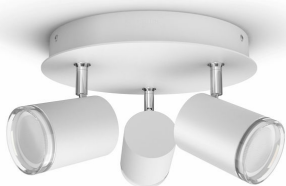

PHILIPS

Stropní bodové svítidlo
Adore Bathroom

Hue White Ambiance

Včetně žárovky LED GU10

Ovládání pomocí aplikace přes
Bluetooth

Včetně vypínače se stmívačem

Přidáním Hue Bridge získáte
další funkce

8719514340916

Jednoduše chytré osvětlení

Stropní svítidlo Philips Hue white ambiance Adore s bílou atmosférou vám nabídne tři světelné body, které rozjasní jakoukoli místnost. Vestavěná světelná schémata Energise, Concentrate, Read a Relax (pro živou atmosféru, soustředění, četbu i odpočinek). Světlo můžete ovládat přímo přiloženým vypínačem se stmívačem Hue nebo pomocí Bluetooth. Chcete-li objevit více vlastností, stačí připojit k Hue Bridge.

Specifikace

Design a provedení

- Barva: bílá
- Materiál: kov

Obsahuje funkce/příslušenství navíc

- Střední díl: Ano

Různé

- Speciálně navrženo pro: Koupelna
- Styl: Moderní
- Typ: Bodové svítidlo

Rozměry a hmotnost výrobku