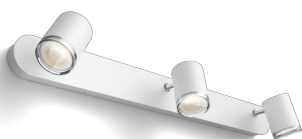

PHILIPS

Koupelnové bodové
svítidlo Adore

Hue White Ambiance

Včetně žárovky LED GU10

Ovládání pomocí aplikace přes
Bluetooth

Včetně vypínače se stmívačem

Přidáním Hue Bridge získáte
další funkce

8719514340893

Specifikace

Design a provedení

- Barva: bílá
- Materiál: kov

Obsahuje funkce/příslušenství navíc

- Střední díl: Ano

Různé

- Speciálně navrženo pro: Koupelna
- Styl: Moderní
- Typ: Bodové svítidlo

Rozměry a hmotnost výrobku