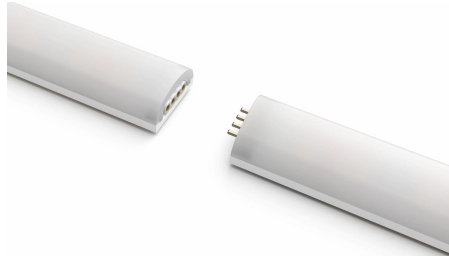

Prodlužte si Philips Hue gradient lightstrip pomocí tohoto 1m dlouhého prodloužení. Můžete tak rovnoměrně pokrýt barevným světlem větší plochy, například pod postelí nebo u nepřímého osvětlení celé místnosti na lištách. Tento výrobek je možné

použít pouze k rozšíření světelného pásu Philips Hue s barevnými přechody.

Dynamické světelné scény