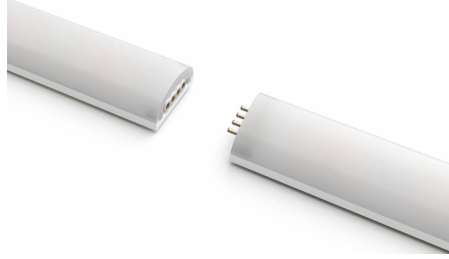

Prodloužení až na 10 metrů

Světelný pásek Philips Hue Gradient Lightstrip s barevnými přechody je možné prodloužit až na 10 metrů pomocí prodlužovacích pásek o délce 1 m. Můžete tak barevným světlem rovnoměrně pokrýt větší plochy, například pod postelí nebo

u nepřímého osvětlení celé místnosti na lištách.

Dynamické světelné scény