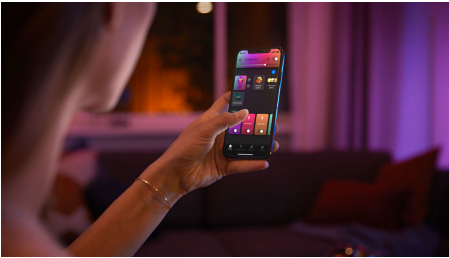

- Hrajte si se světlem a vyberte si ze 16 miliónů barev

Snadné a chytré osvětlení

- Ovládejte aplikací Bluetooth až 10 světel
- Ovládejte světla hlasem*
- Vytvořte si zážitky šité na míru s barevným chytrým světlem
- Navodte si správnou atmosféru teplým až studeným bílým světlem
- Získejte ideální světelná schémata pro vaše každodenní činnosti
- Hue Bridge vám přinese kompletní nabídku funkcí pro chytré osvětlení

Přednosti

Malujte světlem

Hrajte si se světlem a vyberte si podle aktuální nálady ze 16 miliónů barev v aplikaci Hue. Použijte svou oblíbenou fotografii a prožijte ten speciální okamžik znovu s úžasným světlem. Uložte svá oblíbená nastavení světla a aktivujte je, kdykoli se vám zamane, pouhým klepnutím prstu.

Ovládejte aplikací Bluetooth až 10 světel

Aplikace Hue Bluetooth vám umožňuje ovládat chytré osvětlení Hue v jedné místnosti u vás doma. Můžete přidat až deset chytrých světel a ovládat je jednoduchým stisknutím tlačítka na vašem mobilním zařízení.