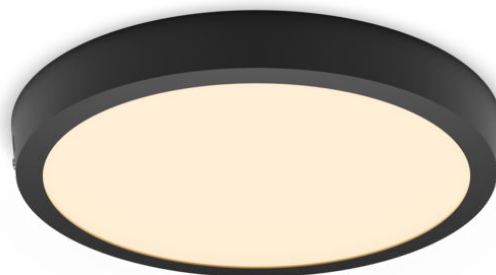

PHILIPS

Downlight

Funkční

Kulaté svítidlo Magneos,
přisazená montáž

Černá

8719514328778

Příjemné LED světlo, které je šetrné k vašim očím

Svítidlo Philips LED Slim Downlight vám nabízí efekt přirozeného světla a hodí se pro celkové osvětlení. Je to elegantně štíhlý designový kousek na nízké stropy, který vám kdekoli doma vytvoří elegantní prostředí. Přirozené světlo, které je šetrné k vašim očím.

Jednoduše zážitek

- Ideální pro místnosti s nízkým stropem, umožňuje realizovat nepřekážející a subtilní upevnění.
- Snadná instalace

Špičková kvalita

- EyeComfort – světlo příjemné pro oči

Materiál a povrchová úprava

- Vysoce kvalitní kov

Odolnost

- Dlouhá životnost – až 25 000 hodin

Přednosti

Vhodné pro místnosti s nízkým stropem Štíhlý design Snadná instalace

Instalace je velmi snadná. Svítidlo stačí bezpečně upevnit nebo zavěsit na zeď či strop, připojit a zapnout.

- Vyzařovací úhel: 110 stupňů
- Index podání barev (CRI): 80

Různé

- Speciálně navrženo pro: Funkční

Rozměry a hmotnost výrobku

- Výška: 2,8 cm
- Délka: 28,6 cm
- Čistá hmotnost: 0,57 kg
- Šířka: 28,6 cm

Servis