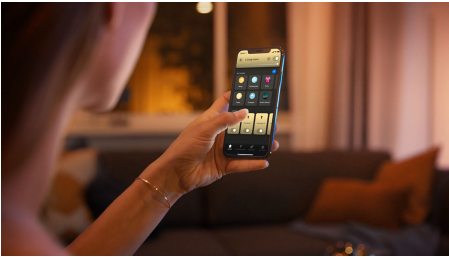

Jednoduše chytré osvětlení

Tyto dvě chytré LED žárovky s patičí E27 vyzařují to pravé množství měkkého bílého světla. Jejich jasnost odpovídá tradiční žárovce o výkonu 75 W a jsou vhodné k osvětlení částí obývacího pokoje nebo kuchyně.

Snadné a chytré osvětlení

- Ovládejte aplikací Bluetooth až 10 světel
- Ovládejte světla hlasem*
- Navodte si správnou atmosféru jemným bílým světlem
- Hue Bridge vám přinese kompletní nabídku funkcí pro chytré osvětlení

Přednosti

Ovládejte aplikací Bluetooth až 10 světel

Aplikace Hue Bluetooth vám umožňuje ovládat chytré osvětlení Hue v jedné místnosti u vás doma. Můžete přidat až deset chytrých světel a ovládat je jednoduchým stisknutím tlačítka na vašem mobilním zařízení.