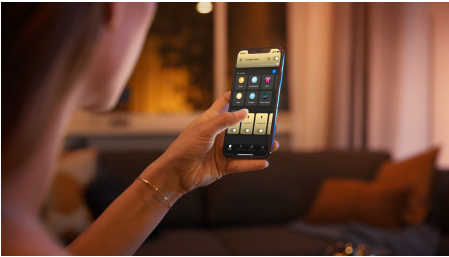

Jednoduše chytré osvětlení

Tato chytrá LED žárovka s patičí E27, která je nejjasnější z celé série, se pyšní jasně odpovídající tradiční žárovce o výkonu 100 W. Se svým nastavitelným bílým světlem se dokonale hodí k osvětlení velkého prostoru.

Snadné a chytré osvětlení

- Ovládejte aplikací Bluetooth až 10 světel
- Ovládejte světla hlasem*
- Navodte si správnou atmosféru teplým až studeným bílým světlem
- Získejte ideální světelná schémata pro vaše každodenní činnosti
- Hue Bridge vám přinese kompletní nabídku funkcí pro chytré osvětlení
- Silné, jasné, nastavitelné bílé světlo

Přednosti

Ovládejte aplikací Bluetooth až 10 světel

Aplikace Hue Bluetooth vám umožňuje ovládat chytré osvětlení Hue v jedné místnosti u vás doma. Můžete přidat až deset chytrých světel a ovládat je jednoduchým stisknutím tlačítka na vašem mobilním zařízení.